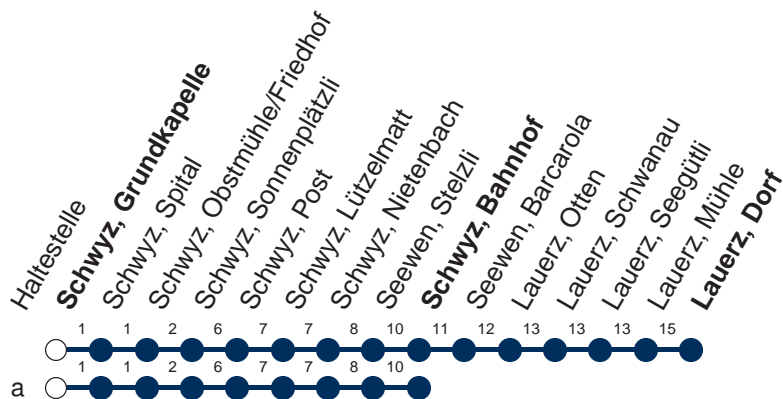

Haltestelle

Schwyz, Grundkapelle

1

Muotathal - Schwyz - Lauerz - Arth-Goldau

	Montag - Freitag, sowie 2. Januar		Samstag	Sonntag, allg. Feiertage *	
5	31a		5		5
6	01a	31a	6	01a	6
7	01a	31a	7	01a	31a
8	01a	31a	8	01a	31a
9	01a	31a	9	01a	31a
10	01a	31a	10	01a	31a
11	01a	31a	11	01a	31a
12	01a	31a	12	01a	31a
13	01a	31a	13	01a	31a
14	01a	31a	14	01a	31a
15	01a	31a	15	01a	31a
16	01a	31a	16	01a	31a
17	01a	31a	17	01a	31a
18	01a	31a	18	01a	31a
19	01a	31a	19	01a	31a
20	01		20	01	01
21	01		21	01	01
22	01▽	31a	22	01	31a
23	31a▽		23	31a	23

Gültig ab 15.12.19 bis 12.12.20

a : Linienerlauf siehe oben

▽ : fährt nur Freitag

* ohne 2. Januar

Am 25.12.19, 26.12.19, 01.01.20, 10.04.20, 13.04.20, 21.05.20, 01.06.20, 01.08.20 gilt der Sonntagsfahrplan.