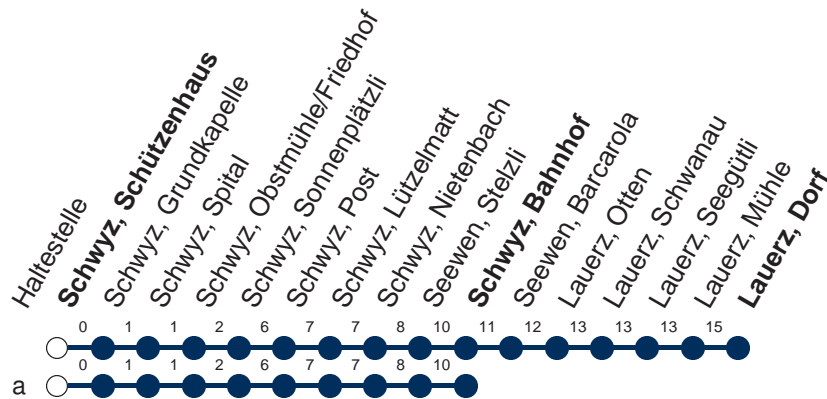

Haltestelle

Schwyz, Schützenhaus

1

Muotathal - Schwyz - Lauerz - Arth-Goldau

Montag - Freitag, sowie 2. Januar		Samstag	Sonntag, allg. Feiertage *	
5	31a	5		5
6	01a 31a	6	01a	6
7	01a 31a	7	01a 31a	7
8	01a 31a	8	01a 31a	8
9	01a 31a	9	01a 31a	9
10	01a 31a	10	01a 31a	10
11	01a 31a	11	01a 31a	11
12	01a 31a	12	01a 31a	12
13	01a 31a	13	01a 31a	13
14	01a 31a	14	01a 31a	14
15	01a 31a	15	01a 31a	15
16	01a 31a	16	01a 31a	16
17	01a 31a	17	01a 31a	17
18	01a 31a	18	01a 31a	18
19	01a 31a	19	01a 31a	19
20	01	20	01	20
21	01	21	01	21
22	01▽ 31a	22	01 31a	22
23	31a▽	23	31a	23

Gültig ab 15.12.19 bis 12.12.20

a : Linienerlauf siehe oben

▽ : fährt nur Freitag

* ohne 2. Januar

Am 25.12.19, 26.12.19, 01.01.20, 10.04.20, 13.04.20, 21.05.20, 01.06.20, 01.08.20 gilt der Sonntagsfahrplan.