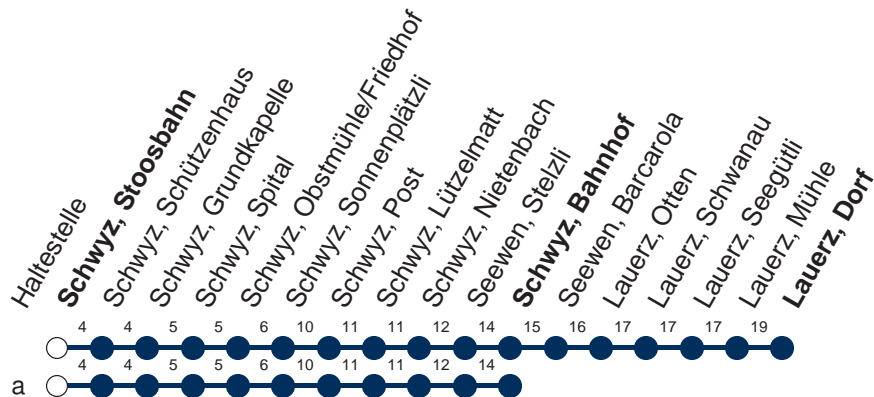

Haltestelle

Schwyz, Stoosbahn

1

Muotathal - Schwyz - Lauerz - Arth-Goldau

	Montag - Freitag, sowie 2. Januar			Samstag		Sonntag, allg. Feiertage *	
5	29a	57a		5	57a		5
6	27a	57a		6	57a		6
7	27a	57a		7	27a	57a	7
8	27a	57a		8	27a	57a	8
9	27a	57a		9	27a	57a	9
10	27a	57a		10	27a	57a	10
11	27a	57a		11	27a	57a	11
12	27a	57a		12	27a	57a	12
13	27a	57a		13	27a	57a	13
14	27a	57a		14	27a	57a	14
15	27a	57a		15	27a	57a	15
16	27a	57a		16	27a	57a	16
17	27a	57a⊙	57a∇	17	27a	57a	17
18	27a	57a⊙	57a∇	18	27a	57a	18
19	27a	57		19	27a	57	19
20	57			20	57		20
21	57∇			21	57		21
22	27a			22	27a		22
23	27a∇			23	27a		23

Gültig ab 09.06.19 bis 14.12.19

a : Linienvverlauf siehe oben

⊙ : fährt nur Montag - Donnerstag

∇ : fährt nur Freitag

* ohne 2. Januar

Am 25.12.18, 26.12.18, 01.01.19, 19.04.19, 22.04.19, 30.05.19, 10.06.19, 01.08.19 gilt der Sonntagsfahrplan.