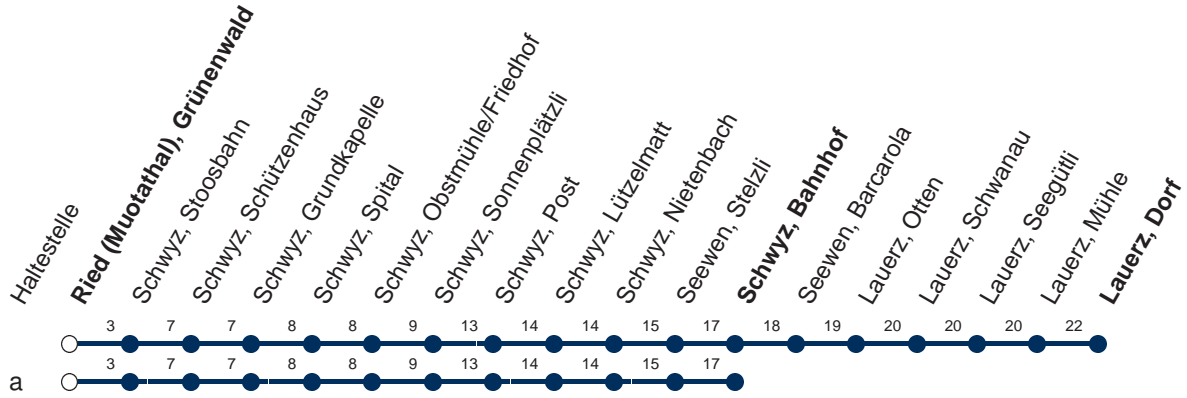

Haltestelle

Ried (Muotathal), Grünenwald

1

Muotathal - Schwyz - Lauerz - Arth-Goldau

Montag - Freitag, sowie 2. Januar

Samstag

Sonntag, allg. Feiertage *

5	26a	54a	5	54a	5	
6	24a	54a	6	54a	6	54a
7	24a	54a	7	24a	7	24a 54a
8	24a		8	24a	8	24a
9	24a		9	24a	9	24a
10	24a		10	24a	10	24a
11	24a	54a	11	24a	11	24a 54a
12	24a	54a	12	24a	12	24a 54a
13	24a	54a	13	24a	13	24a 54a
14	24a		14	24a	14	24a
15	24a	54a	15	24a	15	24a 54a
16	24a	54a	16	24a	16	24a 54a
17	24a	54a [⊙] 54a [∇]	17	24a	17	24a 54a
18	24a	54a [⊙] 54a [∇]	18	24a	18	24a 54a
19	24a	54	19	24a	19	24a 54
20	54		20	54	20	54
21	54 [∇]		21	54	21	
22	24a		22	24a	22	24a
23	24a [∇]		23	24a	23	

Gültig ab 09.06.19 bis 14.12.19

a : Linienerlauf siehe oben

⊙ : fährt nur Montag - Donnerstag

∇ : fährt nur Freitag

* ohne 2. Januar

Am 25.12.18, 26.12.18, 01.01.19, 19.04.19, 22.04.19, 30.05.19, 10.06.19, 01.08.19 gilt der Sonntagsfahrplan.