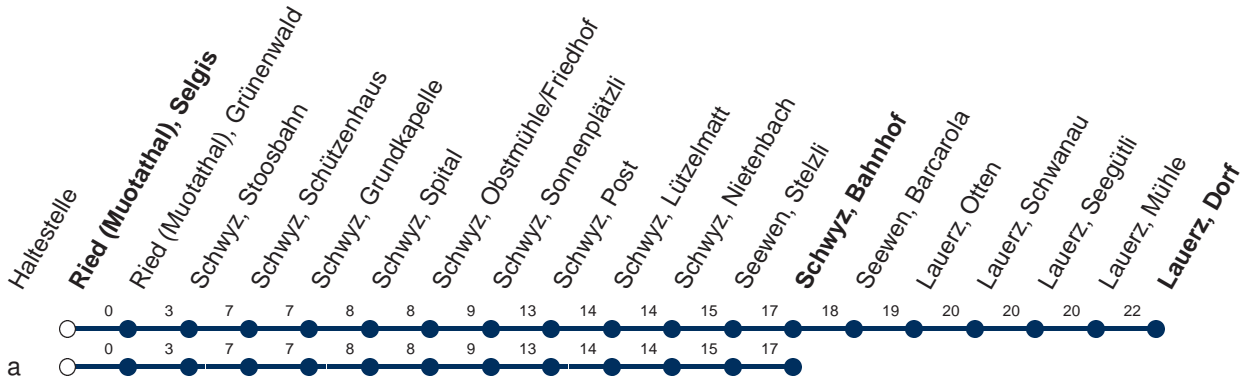

Haltestelle

Ried (Muotathal), Selgis

1

Muotathal - Schwyz - Lauerz - Arth-Goldau

Montag - Freitag, sowie 2. Januar

Samstag

Sonntag, allg. Feiertage *

| | | | | | | |
|----|------|-----------|----|-----|----|---------|
| 5 | 26a | 54a | 5 | 54a | 5 | |
| 6 | 24a | 54a | 6 | 54a | 6 | 54a |
| 7 | 24a | 54a | 7 | 24a | 7 | 24a 54a |
| 8 | 24a | | 8 | 24a | 8 | 24a |
| 9 | 24a | | 9 | 24a | 9 | 24a |
| 10 | 24a | | 10 | 24a | 10 | 24a |
| 11 | 24a | 54a | 11 | 24a | 11 | 24a 54a |
| 12 | 24a | 54a | 12 | 24a | 12 | 24a 54a |
| 13 | 24a | 54a | 13 | 24a | 13 | 24a 54a |
| 14 | 24a | | 14 | 24a | 14 | 24a |
| 15 | 24a | 54a | 15 | 24a | 15 | 24a 54a |
| 16 | 24a | 54a | 16 | 24a | 16 | 24a 54a |
| 17 | 24a | 54a⊙ 54a▽ | 17 | 24a | 17 | 24a 54a |
| 18 | 24a | 54a⊙ 54a▽ | 18 | 24a | 18 | 24a 54a |
| 19 | 24a | 54 | 19 | 24a | 19 | 24a 54 |
| 20 | 54 | | 20 | 54 | 20 | 54 |
| 21 | 54▽ | | 21 | 54 | 21 | |
| 22 | 24a | | 22 | 24a | 22 | 24a |
| 23 | 24a▽ | | 23 | 24a | 23 | |

Gültig ab 09.06.19 bis 14.12.19

a : Linienvverlauf siehe oben

⊙ : fährt nur Montag - Donnerstag

▽ : fährt nur Freitag

* ohne 2. Januar

Am 25.12.18, 26.12.18, 01.01.19, 19.04.19, 22.04.19, 30.05.19, 10.06.19, 01.08.19 gilt der Sonntagsfahrplan.