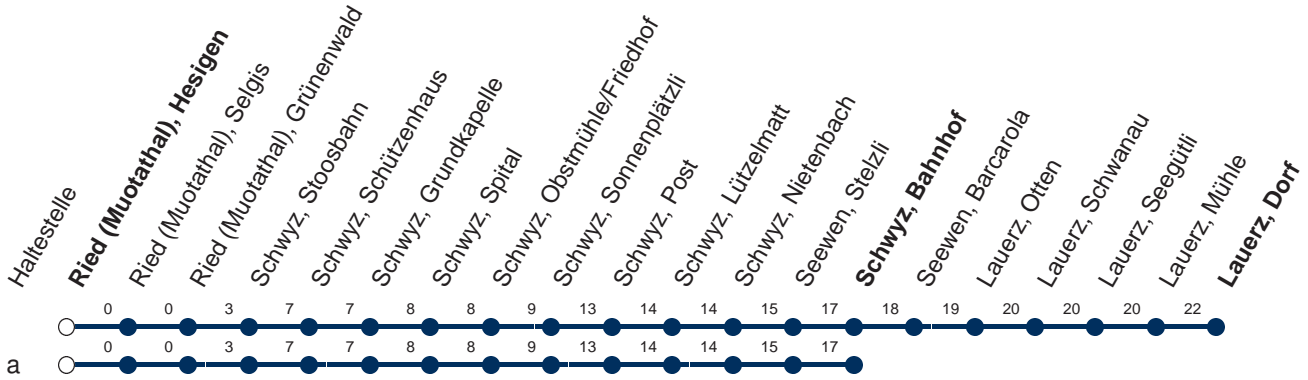

Haltestelle

Ried (Muotathal), Hesigen

1

Muotathal - Schwyz - Lauerz - Arth-Goldau

Montag - Freitag, sowie 2. Januar

Samstag

Sonntag, allg. Feiertage *

5	26a	54a	5	54a	5	
6	24a	54a	6	54a	6	54a
7	24a	54a	7	24a	7	24a 54a
8	24a		8	24a	8	24a
9	24a		9	24a	9	24a
10	24a		10	24a	10	24a
11	24a	54a	11	24a	11	24a 54a
12	24a	54a	12	24a	12	24a 54a
13	24a	54a	13	24a	13	24a 54a
14	24a		14	24a	14	24a
15	24a	54a	15	24a	15	24a 54a
16	24a	54a	16	24a	16	24a 54a
17	24a	54a⊙ 54a▽	17	24a	17	24a 54a
18	24a	54a⊙ 54a▽	18	24a	18	24a 54a
19	24a	54	19	24a	19	24a 54
20	54		20	54	20	54
21	54▽		21	54	21	
22	24a		22	24a	22	24a
23	24a▽		23	24a	23	

Gültig ab 09.06.19 bis 14.12.19

a : Linienvverlauf siehe oben

⊙ : fährt nur Montag - Donnerstag

▽ : fährt nur Freitag

* ohne 2. Januar

Am 25.12.18, 26.12.18, 01.01.19, 19.04.19, 22.04.19, 30.05.19, 10.06.19, 01.08.19 gilt der Sonntagsfahrplan.