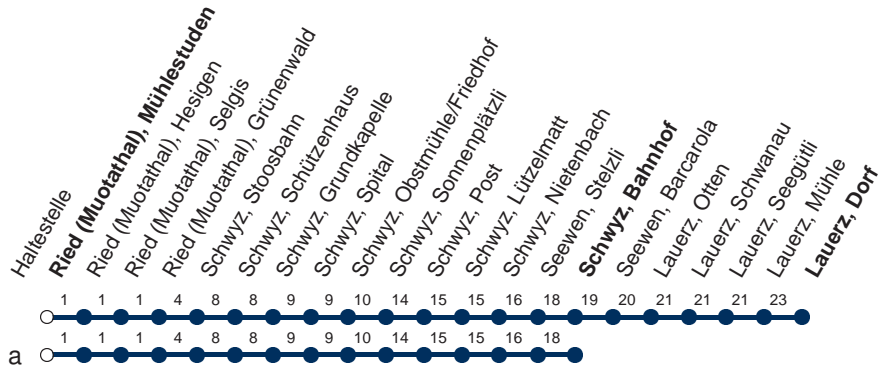

Haltestelle

Ried (Muotathal), Mühlestuden

1

Muotathal - Schwyz - Lauerz - Arth-Goldau

Montag - Freitag, sowie 2. Januar

Samstag

Sonntag, allg. Feiertage *

| | | | | | | | | | |
|----|------------------|------------------|------------------|-----|-----|-----|-----|-----|-----|
| 5 | 25a | 53a | 5 | 53a | 5 | | | | |
| 6 | 23a | 53a | 6 | 53a | 6 | 53a | | | |
| 7 | 23a | 53a | 7 | 23a | 53a | 7 | 23a | 53a | |
| 8 | 23a | | 8 | 23a | | 8 | 23a | | |
| 9 | 23a | | 9 | 23a | | 9 | 23a | | |
| 10 | 23a | | 10 | 23a | | 10 | 23a | | |
| 11 | 23a | 53a | 11 | 23a | 53a | 11 | 23a | 53a | |
| 12 | 23a | 53a | 12 | 23a | 53a | 12 | 23a | 53a | |
| 13 | 23a | 53a | 13 | 23a | 53a | 13 | 23a | 53a | |
| 14 | 23a | | 14 | 23a | | 14 | 23a | | |
| 15 | 23a | 53a | 15 | 23a | 53a | 15 | 23a | 53a | |
| 16 | 23a | 53a | 16 | 23a | 53a | 16 | 23a | 53a | |
| 17 | 23a | 53a [⊙] | 53a [∇] | 17 | 23a | 53a | 17 | 23a | 53a |
| 18 | 23a | 53a [⊙] | 53a [∇] | 18 | 23a | 53a | 18 | 23a | 53a |
| 19 | 23a | 53 | 19 | 23a | 53 | 19 | 23a | 53 | |
| 20 | 53 | | 20 | 53 | | 20 | 53 | | |
| 21 | 53 [∇] | | 21 | 53 | | 21 | | | |
| 22 | 23a | | 22 | 23a | | 22 | 23a | | |
| 23 | 23a [∇] | | 23 | 23a | | 23 | | | |

Gültig ab 09.06.19 bis 14.12.19

a : Linienerlauf siehe oben

⊙ : fährt nur Montag - Donnerstag

∇ : fährt nur Freitag

* ohne 2. Januar

Am 25.12.18, 26.12.18, 01.01.19, 19.04.19, 22.04.19, 30.05.19, 10.06.19, 01.08.19 gilt der Sonntagsfahrplan.