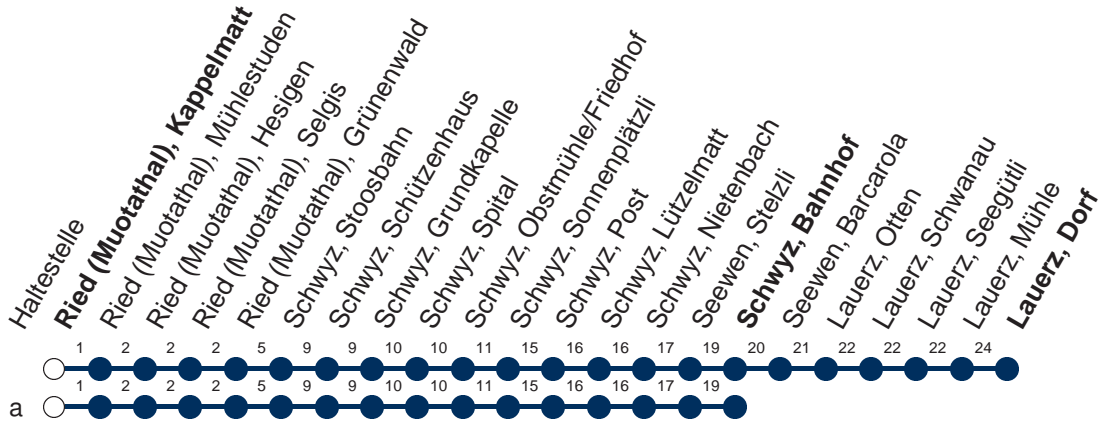

Haltestelle

Ried (Muotathal), Kappel matt

1

Muotathal - Schwyz - Lauerz - Arth-Goldau

Montag - Freitag, sowie 2. Januar				Samstag		Sonntag, allg. Feiertage *	
5	24a	52a		5	52a	5	
6	22a	52a		6	52a	6	52a
7	22a	52a		7	22a	7	22a 52a
8	22a			8	22a	8	22a
9	22a			9	22a	9	22a
10	22a			10	22a	10	22a
11	22a	52a		11	22a	11	22a 52a
12	22a	52a		12	22a	12	22a 52a
13	22a	52a		13	22a	13	22a 52a
14	22a			14	22a	14	22a
15	22a	52a		15	22a	15	22a 52a
16	22a	52a		16	22a	16	22a 52a
17	22a	52a⊙	52a▽	17	22a	17	22a 52a
18	22a	52a⊙	52a▽	18	22a	18	22a 52a
19	22a	52		19	22a	19	22a 52
20	52			20	52	20	52
21	52▽			21	52	21	
22	22a			22	22a	22	22a
23	22a▽			23	22a	23	

Gültig ab 09.06.19 bis 14.12.19

a : Linienvverlauf siehe oben

⊙ : fährt nur Montag - Donnerstag

▽ : fährt nur Freitag

* ohne 2. Januar

Am 25.12.18, 26.12.18, 01.01.19, 19.04.19, 22.04.19, 30.05.19, 10.06.19, 01.08.19 gilt der Sonntagsfahrplan.