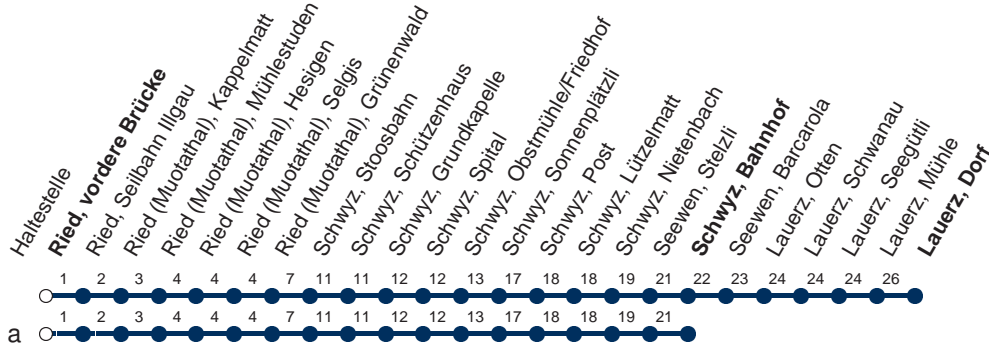

Haltestelle

Ried, vordere Brücke

1

Muotathal - Schwyz - Lauerz - Arth-Goldau

	Montag - Freitag, sowie 2. Januar			Samstag		Sonntag, allg. Feiertage *			
5	22a	50a		5	50a	5			
6	20a	50a		6	50a	6	50a		
7	20a	50a		7	20a	50a	7	20a	50a
8	20a			8	20a	8	20a		
9	20a			9	20a	9	20a		
10	20a			10	20a	10	20a		
11	20a	50a		11	20a	50a	11	20a	50a
12	20a	50a		12	20a	50a	12	20a	50a
13	20a	50a		13	20a	50a	13	20a	50a
14	20a			14	20a	14	20a		
15	20a	50a		15	20a	50a	15	20a	50a
16	20a	50a		16	20a	50a	16	20a	50a
17	20a	50a [⊙]	50a [∇]	17	20a	50a	17	20a	50a
18	20a	50a [⊙]	50a [∇]	18	20a	50a	18	20a	50a
19	20a	50		19	20a	50	19	20a	50
20	50			20	50	20	50		
21	50 [∇]			21	50	21			
22	20a			22	20a	22	20a		
23	20a [∇]			23	20a	23			

Gültig ab 09.06.19 bis 14.12.19

a : Linienvverlauf siehe oben

⊙ : fährt nur Montag - Donnerstag

∇ : fährt nur Freitag

* ohne 2. Januar

Am 25.12.18, 26.12.18, 01.01.19, 19.04.19, 22.04.19, 30.05.19, 10.06.19, 01.08.19 gilt der Sonntagsfahrplan.