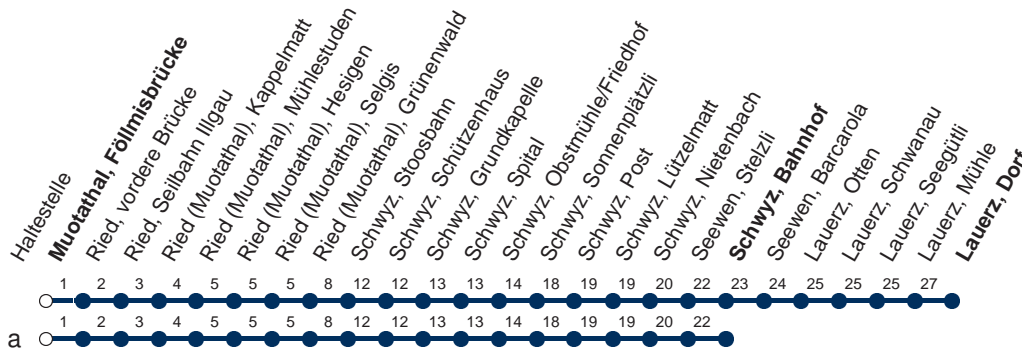

Haltestelle

Muotathal, Föllmisbrücke

1

Muotathal - Schwyz - Lauerz - Arth-Goldau

Montag - Freitag, sowie 2. Januar

Samstag

Sonntag, allg. Feiertage *

5	21a	49a	5	49a	5				
6	19a	49a	6	49a	6	49a			
7	19a	49a	7	19a	49a	7	19a	49a	
8	19a		8	19a		8	19a		
9	19a		9	19a		9	19a		
10	19a		10	19a		10	19a		
11	19a	49a	11	19a	49a	11	19a	49a	
12	19a	49a	12	19a	49a	12	19a	49a	
13	19a	49a	13	19a	49a	13	19a	49a	
14	19a		14	19a		14	19a		
15	19a	49a	15	19a	49a	15	19a	49a	
16	19a	49a	16	19a	49a	16	19a	49a	
17	19a	49a⊙	49a▽	17	19a	49a	17	19a	49a
18	19a	49a⊙	49a▽	18	19a	49a	18	19a	49a
19	19a	49		19	19a	49	19	19a	49
20	49		20	49		20	49		
21	49▽		21	49		21			
22	19a		22	19a		22	19a		
23	19a▽		23	19a		23			

Gültig ab 09.06.19 bis 14.12.19

a : Linienverlauf siehe oben

⊙ : fährt nur Montag - Donnerstag

▽ : fährt nur Freitag

* ohne 2. Januar

Am 25.12.18, 26.12.18, 01.01.19, 19.04.19, 22.04.19, 30.05.19, 10.06.19, 01.08.19 gilt der Sonntagsfahrplan.