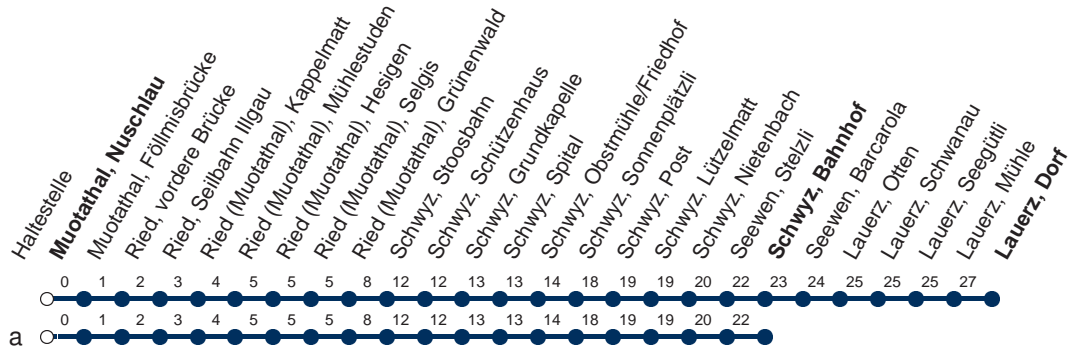

Haltestelle

Muotathal, Nuschlau

1

Muotathal - Schwyz - Lauerz - Arth-Goldau

Montag - Freitag, sowie 2. Januar

Samstag

Sonntag, allg. Feiertage *

5	21a	49a	5	49a	5				
6	19a	49a	6	49a	6	49a			
7	19a	49a	7	19a	49a	7	19a	49a	
8	19a		8	19a		8	19a		
9	19a		9	19a		9	19a		
10	19a		10	19a		10	19a		
11	19a	49a	11	19a	49a	11	19a	49a	
12	19a	49a	12	19a	49a	12	19a	49a	
13	19a	49a	13	19a	49a	13	19a	49a	
14	19a		14	19a		14	19a		
15	19a	49a	15	19a	49a	15	19a	49a	
16	19a	49a	16	19a	49a	16	19a	49a	
17	19a	49a [⊙]	49a [▽]	17	19a	49a	17	19a	49a
18	19a	49a [⊙]	49a [▽]	18	19a	49a	18	19a	49a
19	19a	49	19	19a	49	19	19a	49	
20	49		20	49		20	49		
21	49 [▽]		21	49		21			
22	19a		22	19a		22	19a		
23	19a [▽]		23	19a		23			

Gültig ab 09.06.19 bis 14.12.19

a : Linienvverlauf siehe oben

⊙ : fährt nur Montag - Donnerstag

▽ : fährt nur Freitag

* ohne 2. Januar

Am 25.12.18, 26.12.18, 01.01.19, 19.04.19, 22.04.19, 30.05.19, 10.06.19, 01.08.19 gilt der Sonntagsfahrplan.