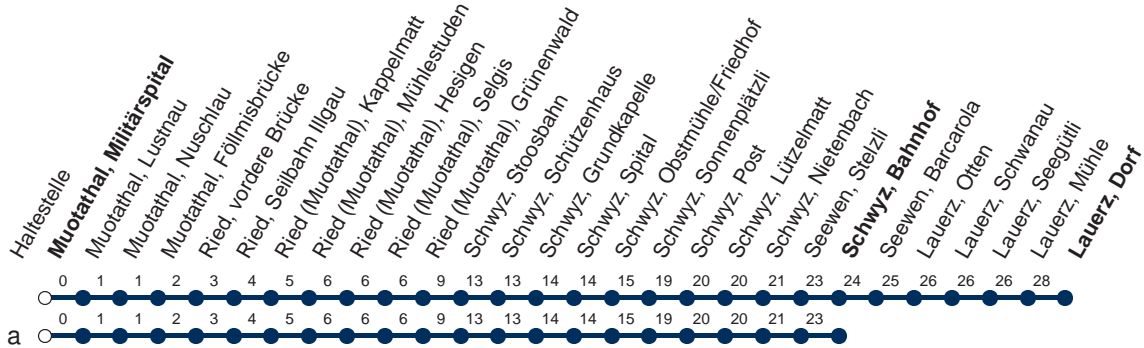

Haltestelle

Muotathal, Militärspital

1

Muotathal - Schwyz - Lauerz - Arth-Goldau

Montag - Freitag, sowie 2. Januar

Samstag

Sonntag, allg. Feiertage *

5	20a	48a	5	48a	5				
6	18a	48a	6	48a	6	48a			
7	18a	48a	7	18a	48a	7	18a	48a	
8	18a		8	18a		8	18a		
9	18a		9	18a		9	18a		
10	18a		10	18a		10	18a		
11	18a	48a	11	18a	48a	11	18a	48a	
12	18a	48a	12	18a	48a	12	18a	48a	
13	18a	48a	13	18a	48a	13	18a	48a	
14	18a		14	18a		14	18a		
15	18a	48a	15	18a	48a	15	18a	48a	
16	18a	48a	16	18a	48a	16	18a	48a	
17	18a	48a⊙	48a▽	17	18a	48a	17	18a	48a
18	18a	48a⊙	48a▽	18	18a	48a	18	18a	48a
19	18a	48		19	18a	48	19	18a	48
20	48			20	48		20	48	
21	48▽			21	48		21		
22	18a			22	18a		22	18a	
23	18a▽			23	18a		23		

Gültig ab 09.06.19 bis 14.12.19

a : Linienvverlauf siehe oben

⊙ : fährt nur Montag - Donnerstag

▽ : fährt nur Freitag

* ohne 2. Januar

Am 25.12.18, 26.12.18, 01.01.19, 19.04.19, 22.04.19, 30.05.19, 10.06.19, 01.08.19 gilt der Sonntagsfahrplan.