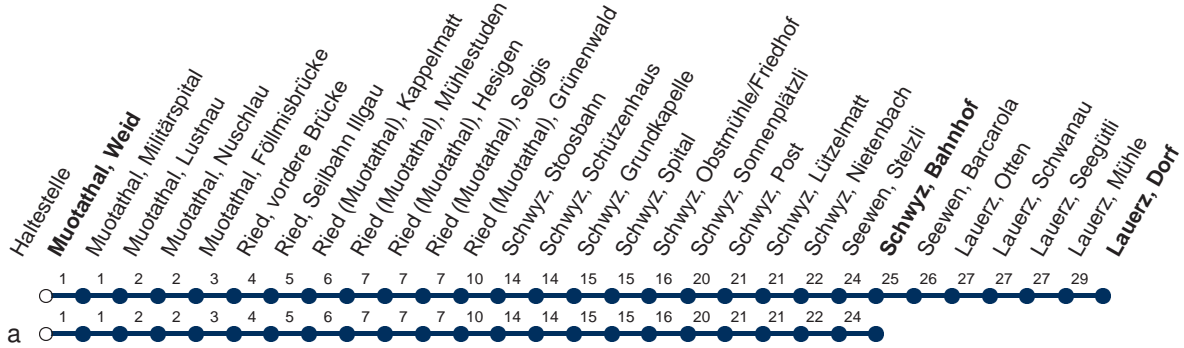

Haltestelle

Muotathal, Weid

1

Muotathal - Schwyz - Lauerz - Arth-Goldau

Montag - Freitag, sowie 2. Januar

Samstag

Sonntag, allg. Feiertage *

5	19a	47a	5	47a	5	
6	17a	47a	6	47a	6	47a
7	17a	47a	7	17a	47a	17a 47a
8	17a		8	17a		17a
9	17a		9	17a		17a
10	17a		10	17a		17a
11	17a	47a	11	17a	47a	17a 47a
12	17a	47a	12	17a	47a	17a 47a
13	17a	47a	13	17a	47a	17a 47a
14	17a		14	17a		17a
15	17a	47a	15	17a	47a	17a 47a
16	17a	47a	16	17a	47a	17a 47a
17	17a	47a⊙ 47a▽	17	17a	47a	17a 47a
18	17a	47a⊙ 47a▽	18	17a	47a	17a 47a
19	17a	47	19	17a	47	17a 47
20	47		20	47		47
21	47▽		21	47		
22	17a		22	17a		17a
23	17a▽		23	17a		

Gültig ab 09.06.19 bis 14.12.19

a : Linienvverlauf siehe oben

⊙ : fährt nur Montag - Donnerstag

▽ : fährt nur Freitag

* ohne 2. Januar

Am 25.12.18, 26.12.18, 01.01.19, 19.04.19, 22.04.19, 30.05.19, 10.06.19, 01.08.19 gilt der Sonntagsfahrplan.