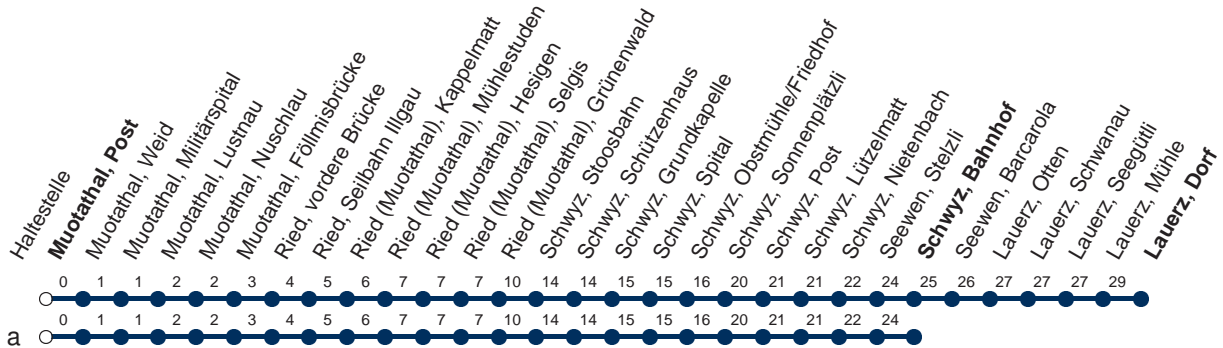

Haltestelle

Muotathal, Post

1

Muotathal - Schwyz - Lauerz - Arth-Goldau

Montag - Freitag, sowie 2. Januar

Samstag

Sonntag, allg. Feiertage *

5	19a	47a	5	47a	5	
6	17a	47a	6	47a	6	47a
7	17a	47a	7	17a	47a	17a 47a
8	17a		8	17a		17a
9	17a		9	17a		17a
10	17a		10	17a		17a
11	17a	47a	11	17a	47a	17a 47a
12	17a	47a	12	17a	47a	17a 47a
13	17a	47a	13	17a	47a	17a 47a
14	17a		14	17a		17a
15	17a	47a	15	17a	47a	17a 47a
16	17a	47a	16	17a	47a	17a 47a
17	17a	47a⊙ 47a∇	17	17a	47a	17a 47a
18	17a	47a⊙ 47a∇	18	17a	47a	17a 47a
19	17a	47	19	17a	47	17a 47
20	47		20	47		47
21	47∇		21	47		
22	17a		22	17a		17a
23	17a∇		23	17a		

Gültig ab 09.06.19 bis 14.12.19

a : Linienvverlauf siehe oben

⊙ : fährt nur Montag - Donnerstag

∇ : fährt nur Freitag

* ohne 2. Januar

Am 25.12.18, 26.12.18, 01.01.19, 19.04.19, 22.04.19, 30.05.19, 10.06.19, 01.08.19 gilt der Sonntagsfahrplan.