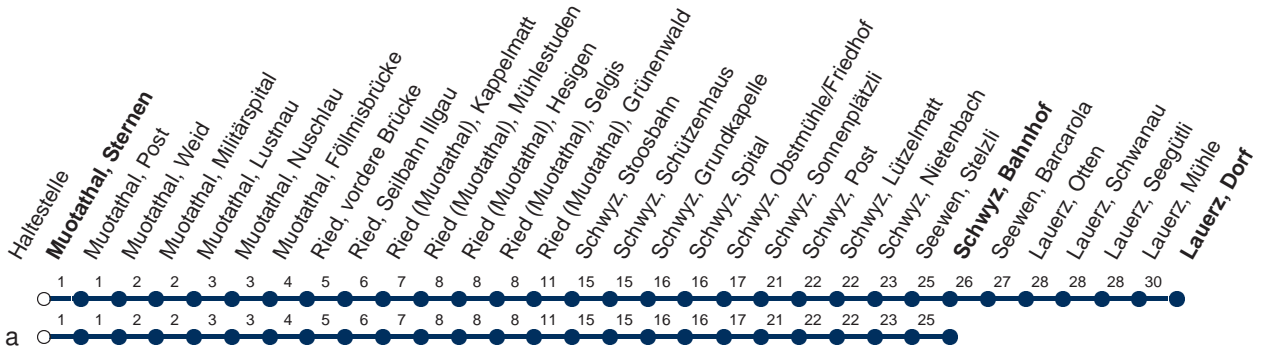

Haltestelle

Muotathal, Sternen

1

Muotathal - Schwyz - Lauerz - Arth-Goldau

Montag - Freitag, sowie 2. Januar

Samstag

Sonntag, allg. Feiertage *

5	18a	46a	5	46a	5				
6	16a	46a	6	46a	6	46a			
7	16a	46a	7	16a	46a	7	16a	46a	
8	16a		8	16a		8	16a		
9	16a		9	16a		9	16a		
10	16a		10	16a		10	16a		
11	16a	46a	11	16a	46a	11	16a	46a	
12	16a	46a	12	16a	46a	12	16a	46a	
13	16a	46a	13	16a	46a	13	16a	46a	
14	16a		14	16a		14	16a		
15	16a	46a	15	16a	46a	15	16a	46a	
16	16a	46a	16	16a	46a	16	16a	46a	
17	16a	46a [⊙]	46a [▽]	17	16a	46a	17	16a	46a
18	16a	46a [⊙]	46a [▽]	18	16a	46a	18	16a	46a
19	16a	46	19	16a	46	19	16a	46	
20	46		20	46		20	46		
21	46 [▽]		21	46		21			
22	16a		22	16a		22	16a		
23	16a [▽]		23	16a		23			

Gültig ab 09.06.19 bis 14.12.19

a : Linienvverlauf siehe oben

⊙ : fährt nur Montag - Donnerstag

▽ : fährt nur Freitag

* ohne 2. Januar

Am 25.12.18, 26.12.18, 01.01.19, 19.04.19, 22.04.19, 30.05.19, 10.06.19, 01.08.19 gilt der Sonntagsfahrplan.