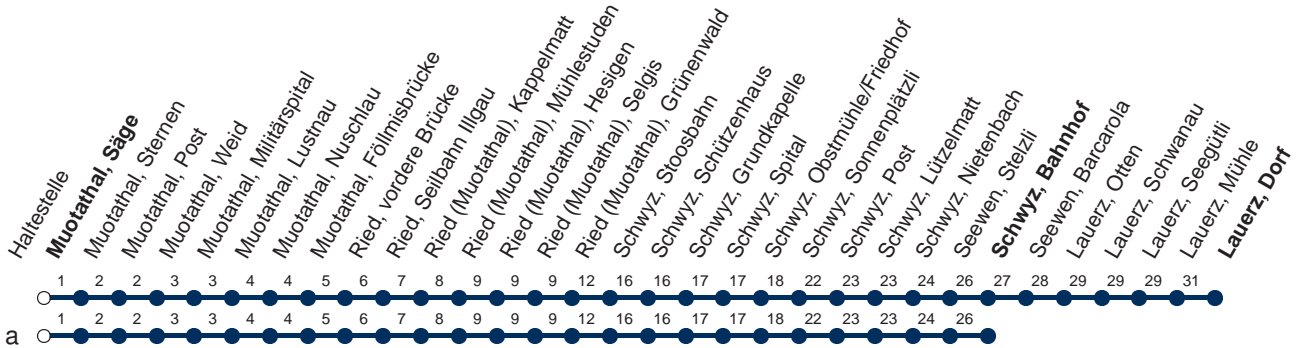

Haltestelle

Muotathal, Säge

1

**Muotathal - Schwyz - Lauerz - Arth-Goldau**

**Montag - Freitag, sowie 2. Januar**

**Samstag**

**Sonntag, allg. Feiertage \***

5	17a	45a	5	45a	5				
6	15a	45a	6	45a	6	45a			
7	15a	45a	7	15a	45a	7	15a	45a	
8	15a		8	15a		8	15a		
9	15a		9	15a		9	15a		
10	15a		10	15a		10	15a		
11	15a	45a	11	15a	45a	11	15a	45a	
12	15a	45a	12	15a	45a	12	15a	45a	
13	15a	45a	13	15a	45a	13	15a	45a	
14	15a		14	15a		14	15a		
15	15a	45a	15	15a	45a	15	15a	45a	
16	15a	45a	16	15a	45a	16	15a	45a	
17	15a	45a⊙	45a▽	17	15a	45a	17	15a	45a
18	15a	45a⊙	45a▽	18	15a	45a	18	15a	45a
19	15a	45		19	15a	45	19	15a	45
20	45			20	45		20	45	
21	45▽			21	45		21		
22	15a			22	15a		22	15a	
23	15a▽			23	15a		23		

Gültig ab 09.06.19 bis 14.12.19

a : Linienvverlauf siehe oben

⊙ : fährt nur Montag - Donnerstag

▽ : fährt nur Freitag

\* ohne 2. Januar

Am 25.12.18, 26.12.18, 01.01.19, 19.04.19, 22.04.19, 30.05.19, 10.06.19, 01.08.19 gilt der Sonntagsfahrplan.