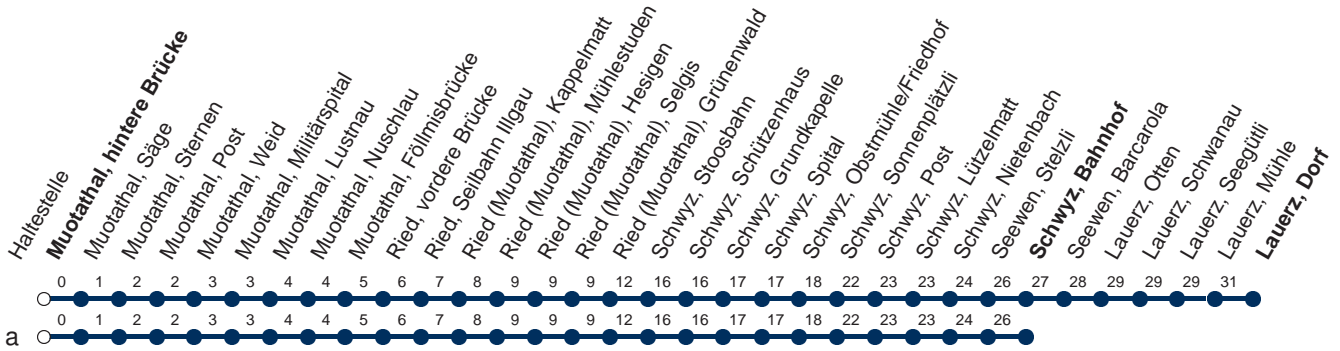

Haltestelle

Muotathal, hintere Brücke

1

**Muotathal - Schwyz - Lauerz - Arth-Goldau**

**Montag - Freitag, sowie 2. Januar**

**Samstag**

**Sonntag, allg. Feiertage \***

5	17a	45a	5	45a	5				
6	15a	45a	6	45a	6	45a			
7	15a	45a	7	15a	45a	7	15a	45a	
8	15a		8	15a		8	15a		
9	15a		9	15a		9	15a		
10	15a		10	15a		10	15a		
11	15a	45a	11	15a	45a	11	15a	45a	
12	15a	45a	12	15a	45a	12	15a	45a	
13	15a	45a	13	15a	45a	13	15a	45a	
14	15a		14	15a		14	15a		
15	15a	45a	15	15a	45a	15	15a	45a	
16	15a	45a	16	15a	45a	16	15a	45a	
17	15a	45a⊙	45a▽	17	15a	45a	17	15a	45a
18	15a	45a⊙	45a▽	18	15a	45a	18	15a	45a
19	15a	45	19	15a	45	19	15a	45	
20	45		20	45		20	45		
21	45▽		21	45		21			
22	15a		22	15a		22	15a		
23	15a▽		23	15a		23			

Gültig ab 09.06.19 bis 14.12.19

a : Linienvverlauf siehe oben

⊙ : fährt nur Montag - Donnerstag

▽ : fährt nur Freitag

\* ohne 2. Januar

Am 25.12.18, 26.12.18, 01.01.19, 19.04.19, 22.04.19, 30.05.19, 10.06.19, 01.08.19 gilt der Sonntagsfahrplan.