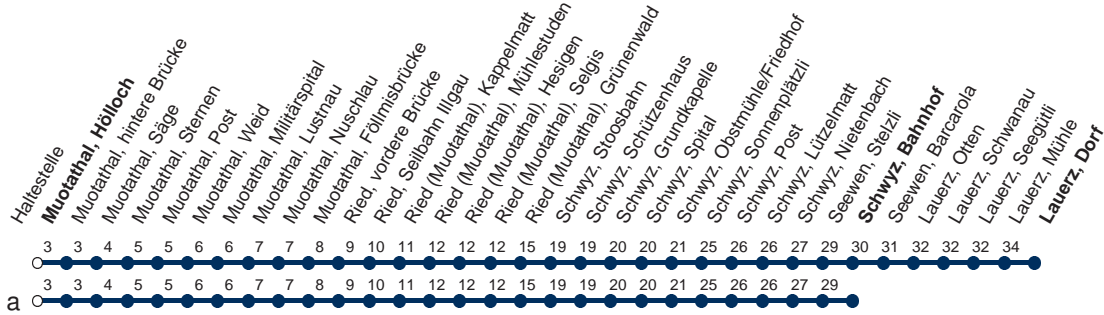

Haltestelle

Muotathal, Hölloch

1

Muotathal - Schwyz - Lauerz - Arth-Goldau

Montag - Freitag, sowie 2. Januar

Samstag

Sonntag, allg. Feiertage *

5	42a		5			5			
6	12a	42a	6			6			
7	12a	42a	7	12a	42a	7	12a	42a	
8	12a		8	12a		8	12a		
9	12a		9	12a		9	12a		
10	12a		10	12a		10	12a		
11	12a	42a	11	12a	42a	11	12a	42a	
12	12a	42a	12	12a	42a	12	12a	42a	
13	12a	42a	13	12a	42a	13	12a	42a	
14	12a		14	12a		14	12a		
15	12a	42a	15	12a	42a	15	12a	42a	
16	12a	42a	16	12a	42a	16	12a	42a	
17	12a	42a⊙	42a▽	17	12a	42a	17	12a	42a
18	12a	42a⊙	42a▽	18	12a	42a	18	12a	42a
19	12a	42		19	12a	42	19	12a	42

Gültig ab 09.06.19 bis 14.12.19

a : Linienverlauf siehe oben

⊙ : fährt nur Montag - Donnerstag

▽ : fährt nur Freitag

* ohne 2. Januar

Am 25.12.18, 26.12.18, 01.01.19, 19.04.19, 22.04.19, 30.05.19, 10.06.19, 01.08.19 gilt der Sonntagsfahrplan.