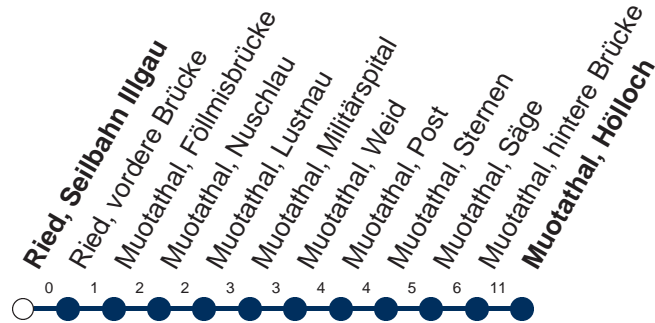

Haltestelle

Ried, Seilbahn Illgau

1

Arth-Goldau - Lauerz - Schwyz - Muotathal

Montag - Freitag, sowie 2. Januar			Samstag			Sonntag, allg. Feiertage *		
5	57		5			5		
6	27	57	6	57		6		
7	27	57	7	27	57	7	27	57
8	27		8	27		8	27	
9	27		9	27		9	27	
10	27		10	27		10	27	
11	27	57	11	27	57	11	27	57
12	27	57	12	27	57	12	27	57
13	27	57	13	27	57	13	27	57
14	27		14	27		14	27	
15	27	57	15	27	57	15	27	57
16	27	57	16	27	57	16	27	57
17	27	57	17	27	57	17	27	57
18	27	57	18	27	57	18	27	57
19	27		19	27		19	27	
20	27M		20	27M		20	27M	
21	27M	57M	21	27M	57M	21	27M	57M
22	57M		22	57M		22	57M	
23	57M▽		23	57M		23		
0	42M▽		0	42M		0		

Gültig ab 09.06.19 bis 14.12.19

M : Fährt nur bis Muotathal, hintere Brücke

▽ : fährt nur Freitag

* ohne 2. Januar

Am 25.12.18, 26.12.18, 01.01.19, 19.04.19, 22.04.19, 30.05.19, 10.06.19, 01.08.19 gilt der Sonntagsfahrplan.