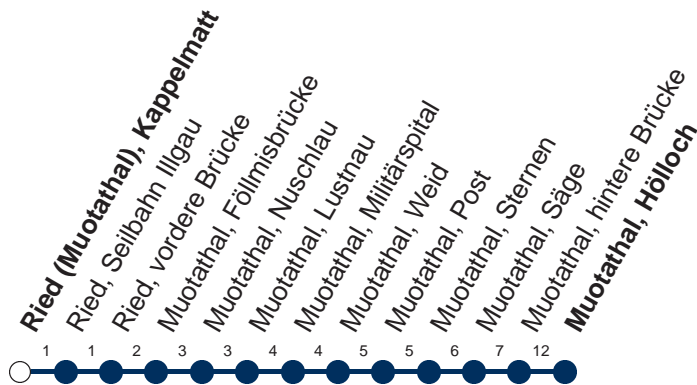

Haltestelle

Ried (Muotathal), Kappel matt

1

**Arth-Goldau - Lauerz - Schwyz - Muotathal**

Montag - Freitag, sowie 2. Januar		Samstag	Sonntag, allg. Feiertage *	
5	56	5		5
6	26 56	6	56	6
7	26 56	7	26 56	7 26 56
8	26	8	26	8 26
9	26	9	26	9 26
10	26	10	26	10 26
11	26 56	11	26 56	11 26 56
12	26 56	12	26 56	12 26 56
13	26 56	13	26 56	13 26 56
14	26	14	26	14 26
15	26 56	15	26 56	15 26 56
16	26 56	16	26 56	16 26 56
17	26 56	17	26 56	17 26 56
18	26 56	18	26 56	18 26 56
19	26	19	26	19 26
20	26M	20	26M	20 26M
21	26M 56M	21	26M 56M	21 26M 56M
22	56M	22	56M	22 56M
23	56M▽	23	56M	23
0	41M▽	0	41M	0

Gültig ab 09.06.19 bis 14.12.19

M : Fährt nur bis Muotathal, hintere Brücke

▽ : fährt nur Freitag

\* ohne 2. Januar

Am 25.12.18, 26.12.18, 01.01.19, 19.04.19, 22.04.19, 30.05.19, 10.06.19, 01.08.19 gilt der Sonntagsfahrplan.