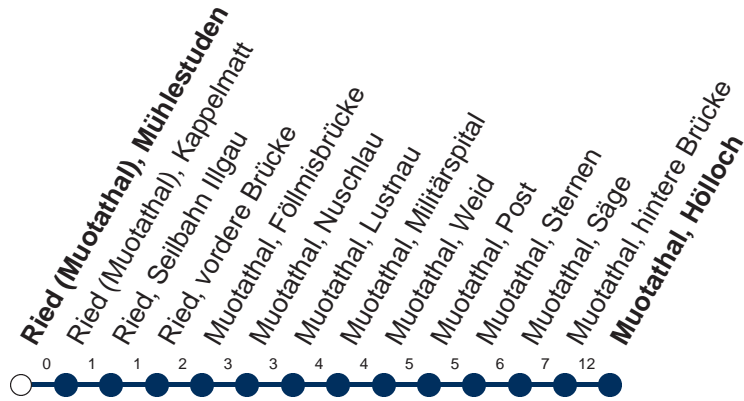

Haltestelle

Ried (Muotathal), Mühlestuden

1

**Arth-Goldau - Lauerz - Schwyz - Muotathal**

Montag - Freitag, sowie 2. Januar		Samstag	Sonntag, allg. Feiertage *	
5	56	5		5
6	26 56	6	56	6
7	26 56	7	26 56	7 26 56
8	26	8	26	8 26
9	26	9	26	9 26
10	26	10	26	10 26
11	26 56	11	26 56	11 26 56
12	26 56	12	26 56	12 26 56
13	26 56	13	26 56	13 26 56
14	26	14	26	14 26
15	26 56	15	26 56	15 26 56
16	26 56	16	26 56	16 26 56
17	26 56	17	26 56	17 26 56
18	26 56	18	26 56	18 26 56
19	26	19	26	19 26
20	26M	20	26M	20 26M
21	26M 56M	21	26M 56M	21 26M 56M
22	56M	22	56M	22 56M
23	56M▽	23	56M	23
0	41M▽	0	41M	0

Gültig ab 09.06.19 bis 14.12.19

M : Fährt nur bis Muotathal, hintere Brücke

▽ : fährt nur Freitag

\* ohne 2. Januar

Am 25.12.18, 26.12.18, 01.01.19, 19.04.19, 22.04.19, 30.05.19, 10.06.19, 01.08.19 gilt der Sonntagsfahrplan.