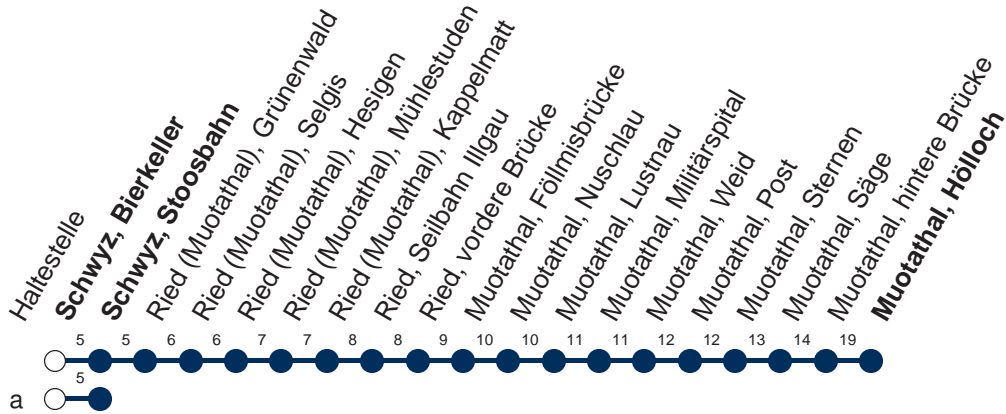

Haltestelle

Schwyz, Bierkeller

1

Arth-Goldau - Lauerz - Schwyz - Muotathal

Montag - Freitag, sowie 2. Januar

Samstag

Sonntag, allg. Feiertage *

5	49		5			5		
6	19	49	6	49		6		
7	19	49	7	19	49	7	19	49
8	19	49a	8	19	49a	8	19	49a
9	19	49a	9	19	49a	9	19	49a
10	19	49a	10	19	49a	10	19	49a
11	19	49	11	19	49	11	19	49
12	19	49	12	19	49	12	19	49
13	19	49	13	19	49	13	19	49
14	19	49a	14	19	49a	14	19	49a
15	19	49	15	19	49	15	19	49
16	19	49	16	19	49	16	19	49
17	19	49	17	19	49	17	19	49
18	19	49	18	19	49	18	19	49
19	19		19	19		19	19	
20	19M		20	19M		20	19M	
21	19M	49M	21	19M	49M	21	19M	49M
22	49M		22	49M		22	49M	
23	49M▽		23	49M		23		
0	34M▽		0	34M		0		

Gültig ab 09.06.19 bis 14.12.19

M : Fährt nur bis Muotathal, hintere Brücke

▽ : fährt nur Freitag

a : Linienvverlauf siehe oben

* ohne 2. Januar

Am 25.12.18, 26.12.18, 01.01.19, 19.04.19, 22.04.19, 30.05.19, 10.06.19, 01.08.19 gilt der Sonntagsfahrplan.