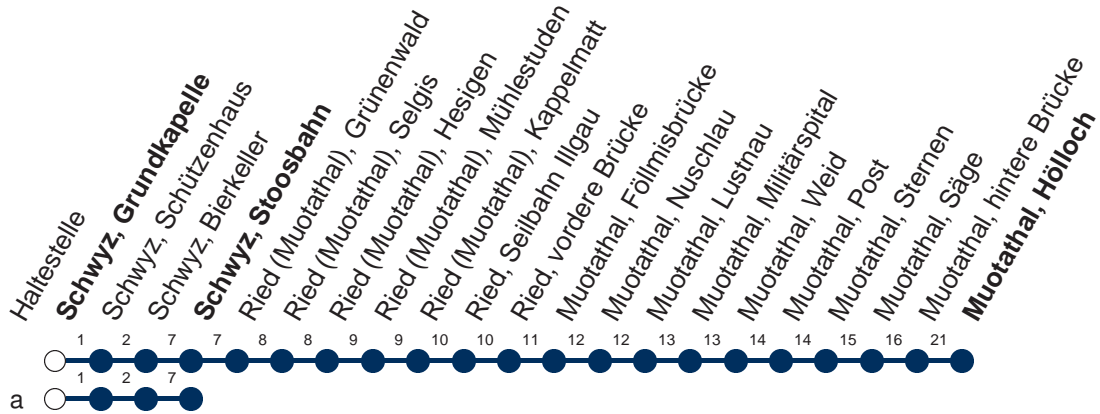

Haltestelle

Schwyz, Grundkapelle

1

Arth-Goldau - Lauerz - Schwyz - Muotathal

Montag - Freitag, sowie 2. Januar

Samstag

Sonntag, allg. Feiertage *

5	47	5		5	
6	17 47	6	47	6	
7	17 47	7	17 47	7	17 47
8	17 47a	8	17 47a	8	17 47a
9	17 47a	9	17 47a	9	17 47a
10	17 47a	10	17 47a	10	17 47a
11	17 47	11	17 47	11	17 47
12	17 47	12	17 47	12	17 47
13	17 47	13	17 47	13	17 47
14	17 47a	14	17 47a	14	17 47a
15	17 47	15	17 47	15	17 47
16	17 47	16	17 47	16	17 47
17	17 47	17	17 47	17	17 47
18	17 47	18	17 47	18	17 47
19	17	19	17	19	17
20	17M	20	17M	20	17M
21	17M 47M	21	17M 47M	21	17M 47M
22	47M	22	47M	22	47M
23	47M▽	23	47M	23	
0	32M▽	0	32M	0	

Gültig ab 09.06.19 bis 14.12.19

M : Fährt nur bis Muotathal, hintere Brücke

▽ : fährt nur Freitag

a : Linienvverlauf siehe oben

* ohne 2. Januar

Am 25.12.18, 26.12.18, 01.01.19, 19.04.19, 22.04.19, 30.05.19, 10.06.19, 01.08.19 gilt der Sonntagsfahrplan.