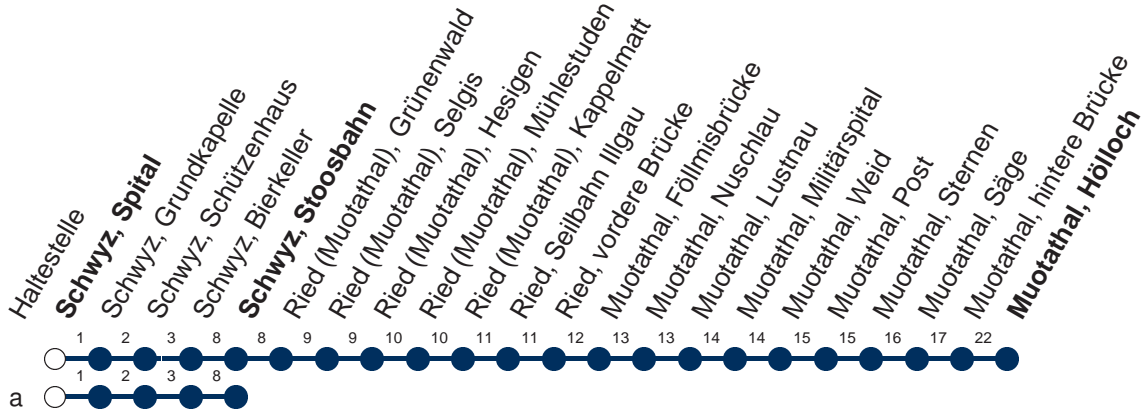

Haltestelle

Schwyz, Spital

1

**Arth-Goldau - Lauerz - Schwyz - Muotathal**

**Montag - Freitag, sowie 2. Januar**

**Samstag**

**Sonntag, allg. Feiertage \***

5	46		5			5		
6	16	46	6	46		6		
7	16	46	7	16	46	7	16	46
8	16	46a	8	16	46a	8	16	46a
9	16	46a	9	16	46a	9	16	46a
10	16	46a	10	16	46a	10	16	46a
11	16	46	11	16	46	11	16	46
12	16	46	12	16	46	12	16	46
13	16	46	13	16	46	13	16	46
14	16	46a	14	16	46a	14	16	46a
15	16	46	15	16	46	15	16	46
16	16	46	16	16	46	16	16	46
17	16	46	17	16	46	17	16	46
18	16	46	18	16	46	18	16	46
19	16		19	16		19	16	
20	16M		20	16M		20	16M	
21	16M	46M	21	16M	46M	21	16M	46M
22	46M		22	46M		22	46M	
23	46M▽		23	46M		23		
0	31M▽		0	31M		0		

Gültig ab 09.06.19 bis 14.12.19

M : Fährt nur bis Muotathal, hintere Brücke

▽ : fährt nur Freitag

a : Linienvverlauf siehe oben

\* ohne 2. Januar

Am 25.12.18, 26.12.18, 01.01.19, 19.04.19, 22.04.19, 30.05.19, 10.06.19, 01.08.19 gilt der Sonntagsfahrplan.