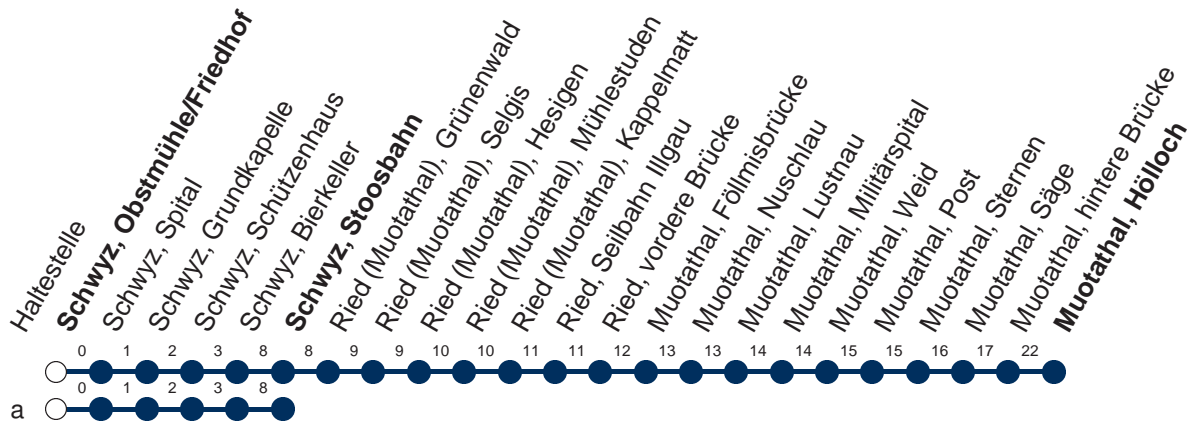

Haltestelle

Schwyz, Obstmühle/Friedhof

1

Arth-Goldau - Lauerz - Schwyz - Muotathal

Montag - Freitag, sowie 2. Januar			Samstag		Sonntag, allg. Feiertage *			
5	46		5		5			
6	16	46	6	16s	46	6	46s	
7	16	46	7	16	46	7	16	46
8	16	46a	8	16	46a	8	16	46a
9	16	46a	9	16	46a	9	16	46a
10	16	46a	10	16	46a	10	16	46a
11	16	46	11	16	46	11	16	46
12	16	46	12	16	46	12	16	46
13	16	46	13	16	46	13	16	46
14	16	46a	14	16	46a	14	16	46a
15	16	46	15	16	46	15	16	46
16	16	46	16	16	46	16	16	46
17	16	46	17	16	46	17	16	46
18	16	46	18	16	46	18	16	46
19	16		19	16		19	16	
20	16M		20	16M		20	16M	
21	16M	46M	21	16M	46M	21	16M	46M
22	46M		22	46M		22	46M	
23	46M▽		23	46M		23		
0	31M▽		0	31M		0		

Gültig ab 09.06.19 bis 14.12.19

M : Fährt nur bis Muotathal, hintere Brücke

a : Linienerlauf siehe oben

S : Fährt nur bis Schwyz, Spital

▽ : fährt nur Freitag

* ohne 2. Januar

Am 25.12.18, 26.12.18, 01.01.19, 19.04.19, 22.04.19, 30.05.19, 10.06.19, 01.08.19 gilt der Sonntagsfahrplan.