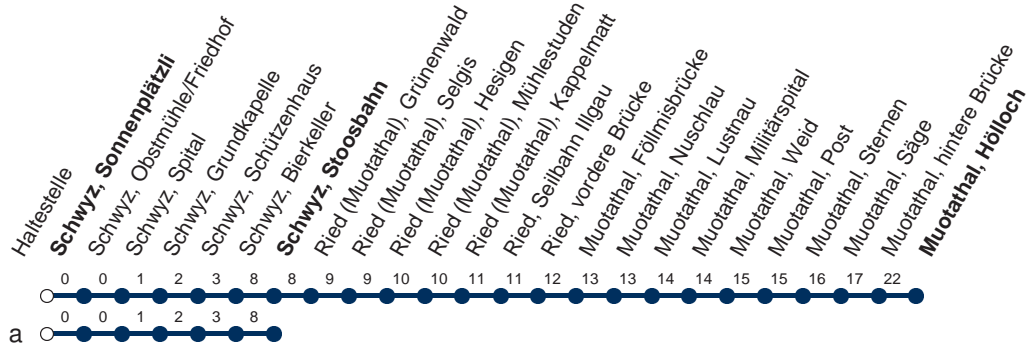

Haltestelle

Schwyz, Sonnenplätzli

1

**Arth-Goldau - Lauerz - Schwyz - Muotathal**

**Montag - Freitag, sowie 2. Januar**

**Samstag**

**Sonntag, allg. Feiertage \***

5	46		5			5		
6	16	46	6	16S	46	6	46S	
7	16	46	7	16	46	7	16	46
8	16	46a	8	16	46a	8	16	46a
9	16	46a	9	16	46a	9	16	46a
10	16	46a	10	16	46a	10	16	46a
11	16	46	11	16	46	11	16	46
12	16	46	12	16	46	12	16	46
13	16	46	13	16	46	13	16	46
14	16	46a	14	16	46a	14	16	46a
15	16	46	15	16	46	15	16	46
16	16	46	16	16	46	16	16	46
17	16	46	17	16	46	17	16	46
18	16	46	18	16	46	18	16	46
19	16		19	16		19	16	
20	16M		20	16M		20	16M	
21	16M	46M	21	16M	46M	21	16M	46M
22	46M		22	46M		22	46M	
23	46M▽		23	46M		23		
0	31M▽		0	31M		0		

Gültig ab 09.06.19 bis 14.12.19

M : Fährt nur bis Muotathal, hintere Brücke

a : Linienerlauf siehe oben

S : Fährt nur bis Schwyz, Spital

▽ : fährt nur Freitag

\* ohne 2. Januar

Am 25.12.18, 26.12.18, 01.01.19, 19.04.19, 22.04.19, 30.05.19, 10.06.19, 01.08.19 gilt der Sonntagsfahrplan.