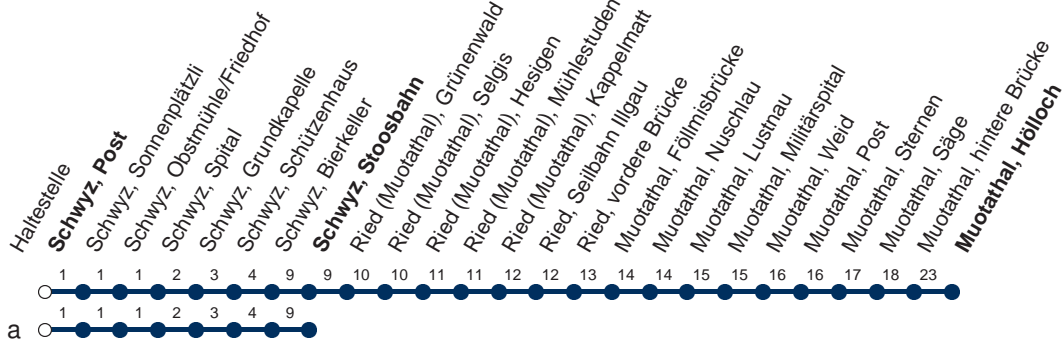

Haltestelle

Schwyz, Post

1

Arth-Goldau - Lauerz - Schwyz - Muotathal

Montag - Freitag, sowie 2. Januar

Samstag

Sonntag, allg. Feiertage *

5	45		5			5		
6	15	45	6	15S	45	6	45S	
7	15	45	7	15	45	7	15	45
8	15	45a	8	15	45a	8	15	45a
9	15	45a	9	15	45a	9	15	45a
10	15	45a	10	15	45a	10	15	45a
11	15	45	11	15	45	11	15	45
12	15	45	12	15	45	12	15	45
13	15	45	13	15	45	13	15	45
14	15	45a	14	15	45a	14	15	45a
15	15	45	15	15	45	15	15	45
16	15	45	16	15	45	16	15	45
17	15	45	17	15	45	17	15	45
18	15	45	18	15	45	18	15	45
19	15		19	15		19	15	
20	15M		20	15M		20	15M	
21	15M	45M	21	15M	45M	21	15M	45M
22	45M		22	45M		22	45M	
23	45M▽		23	45M		23		
0	30M▽		0	30M		0		

Gültig ab 09.06.19 bis 14.12.19

M : Fährt nur bis Muotathal, hintere Brücke

a : Linienerlauf siehe oben

S : Fährt nur bis Schwyz, Spital

▽ : fährt nur Freitag

* ohne 2. Januar

Am 25.12.18, 26.12.18, 01.01.19, 19.04.19, 22.04.19, 30.05.19, 10.06.19, 01.08.19 gilt der Sonntagsfahrplan.