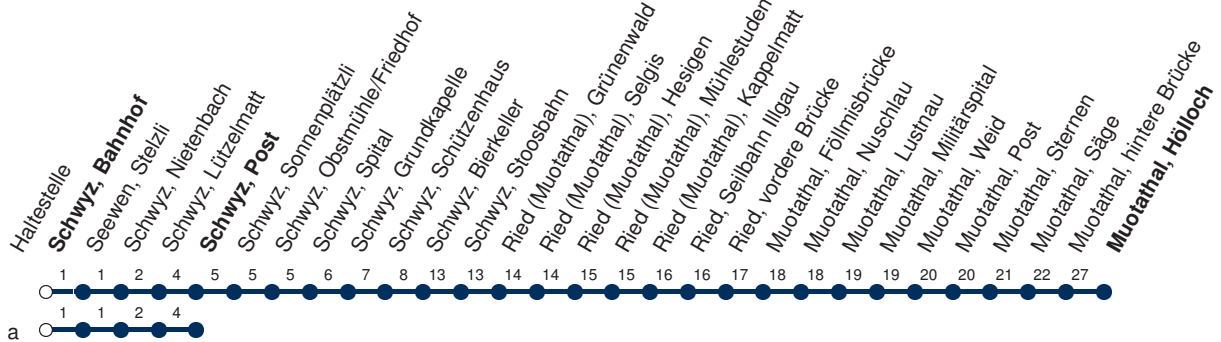

Haltestelle

Schwyz, Bahnhof

1

Arth-Goldau - Lauerz - Schwyz - Muotathal

Montag - Freitag, sowie 2. Januar

Samstag

Sonntag, allg. Feiertage *

5	39					5						5												
6	07	23 _a	39	54 _a		6	07 _s	39	54 _a			6	39 _s	54 _a										
7	07	23 _a	28 _a	39	54 _a	7	07	39	54 _a			7	07	39	54 _a									
8	07	23 _a	39	54 _a		8	07	23 _a	39	54 _a		8	07	23 _a	39	54 _a								
9	07	23 _a	39	54 _a		9	07	23 _a	39	54 _a		9	07	39	54 _a									
10	07	23 _a	39	54 _a		10	07	39	54 _a			10	07	39	54 _a									
11	07	23 _a	39	54 _a		11	07	23 _a	39	54 _a		11	07	23 _a	39	54 _a								
12	07	23 _a	39	54 _a		12	07	39	54 _a			12	07	39	54 _a									
13	07	23 _a	39	54 _a		13	07	23 _a	39	54 _a		13	07	23 _a	39	54 _a								
14	07	23 _a	39	54 _a		14	07	39	54 _a			14	07	39	54 _a									
15	07	23 _a	39	54 _a		15	07	39	54 _a			15	07	39	54 _a									
16	07	23 _a	39	54 _a		16	07	23 _a	39	54 _a		16	07	23 _a	39	54 _a								
17	07	23 _a	39	54 _a		17	07	39	54 _a			17	07	39	54 _a									
18	07	23 _a	39	54 _a		18	07	23 _a	39	54 _a		18	07	23 _a	39	54 _a								
19	07	23 _a	39 _a	54 _a		19	07	23 _a	39 _a	54 _a		19	07	23 _a	39 _a	54 _a								
20	07 _M	23 _a	39 _a	54 _a		20	07 _M	23 _a	39 _a	54 _a		20	07 _M	23 _a	39 _a	54 _a								
21	07 _M	22 _a	39 _M	54 _a		21	07 _M	22 _a	39 _M	54 _a		21	07 _M	22 _a	39 _M	54 _a								
22	22 _a	39 _M	54 _a			22	22 _a	39 _M	54 _a			22	22 _a	39 _M	54 _a									
23	22 _a	39 _a ∇	39 _M ⊙			23	22 _a	39 _M				23	22 _a	39 _a										
0	22 _a ∇	22 _M ⊙	45 _a ⊙			0	22 _M	45 _a				0	22 _a											

Gültig ab 15.12.19 bis 12.12.20

M : Fährt nur bis Muotathal, hintere Brücke

∇ : fährt nur Montag - Donnerstag

s : Fährt nur bis Schwyz, Spital

⊙ : fährt nur Freitag

a : Linienverlauf siehe oben

* ohne 2. Januar

Am 25.12.19, 26.12.19, 01.01.20, 10.04.20, 13.04.20, 21.05.20, 01.06.20, 01.08.20 gilt der Sonntagsfahrplan.

öV-LIVE