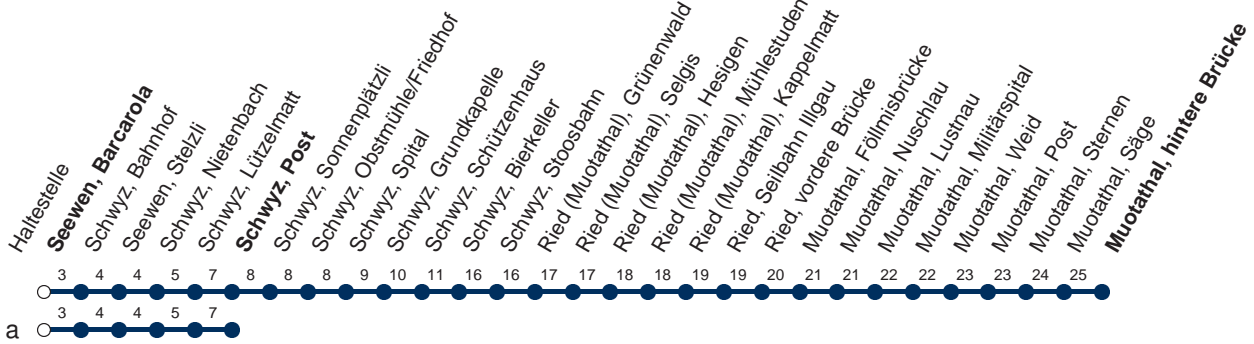

Haltestelle

Seewen, Barcarola

1

Arth-Goldau - Lauerz - Schwyz - Muotathal

Montag - Freitag, sowie 2. Januar

Samstag

Sonntag, allg. Feiertage *

6	18a	48a	6		6	
7	18a		7		7	
8	18a		8	18a	8	18a
9	18a		9	18a	9	
10	18a		10		10	
11	18a		11	18a	11	18a
12	18a		12		12	
13	18a		13	18a	13	18a
14	18a		14		14	
15	18a		15		15	
16	18a		16	18a	16	18a
17	18a		17		17	
18	18a		18	18a	18	18a
19	18a		19	18a	19	18a
20	18a	32a [⊙]	20	18a	20	18a
		32a [▽]		32a		32a
21	32		21	32	21	32
22	32		22	32	22	32
23	32a [⊙]	32 [▽]	23	32	23	32a
0	42a [▽]		0	42a	0	

Gültig ab 09.06.19 bis 14.12.19

a : Linienvverlauf siehe oben

⊙ : fährt nur Montag - Donnerstag

▽ : fährt nur Freitag

* ohne 2. Januar

Am 25.12.18, 26.12.18, 01.01.19, 19.04.19, 22.04.19, 30.05.19, 10.06.19, 01.08.19 gilt der Sonntagsfahrplan.