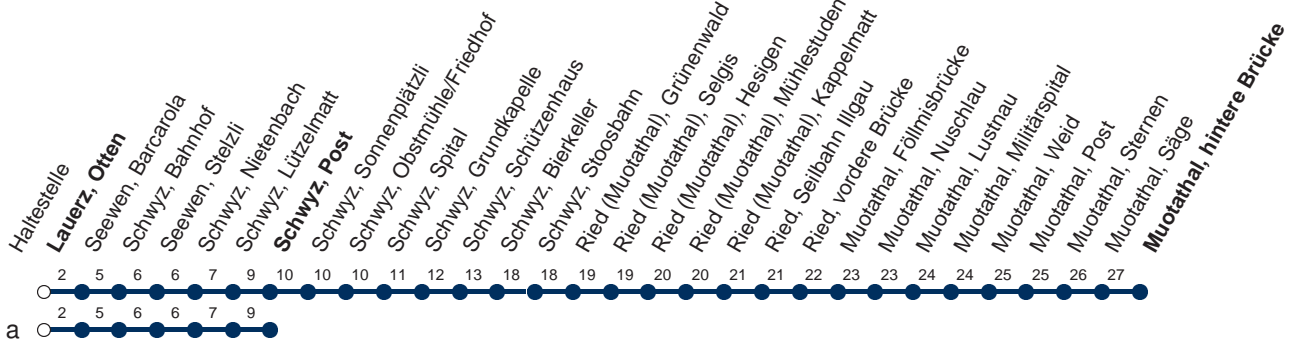

Haltestelle

Lauerz, Otten

1

Arth-Goldau - Lauerz - Schwyz - Muotathal

Montag - Freitag, sowie 2. Januar

Samstag

Sonntag, allg. Feiertage *

6	16a	46a	6		6
7	16a		7		7
8	16a		8	16a	8 16a
9	16a		9	16a	9
10	16a		10		10
11	16a		11	16a	11 16a
12	16a		12		12
13	16a		13	16a	13 16a
14	16a		14		14
15	16a		15		15
16	16a		16	16a	16 16a
17	16a		17		17
18	16a		18	16a	18 16a
19	16a		19	16a	19 16a
20	16a	30a [⊙] 30a [▽]	20	16a 30a	20 16a 30a
21	30		21	30	21 30
22	30		22	30	22 30
23	30a [⊙] 30 [▽]		23	30	23 30a
0	40a [▽]		0	40a	0

Gültig ab 09.06.19 bis 14.12.19

a : Linienvverlauf siehe oben

⊙ : fährt nur Montag - Donnerstag

▽ : fährt nur Freitag

* ohne 2. Januar

Am 25.12.18, 26.12.18, 01.01.19, 19.04.19, 22.04.19, 30.05.19, 10.06.19, 01.08.19 gilt der Sonntagsfahrplan.