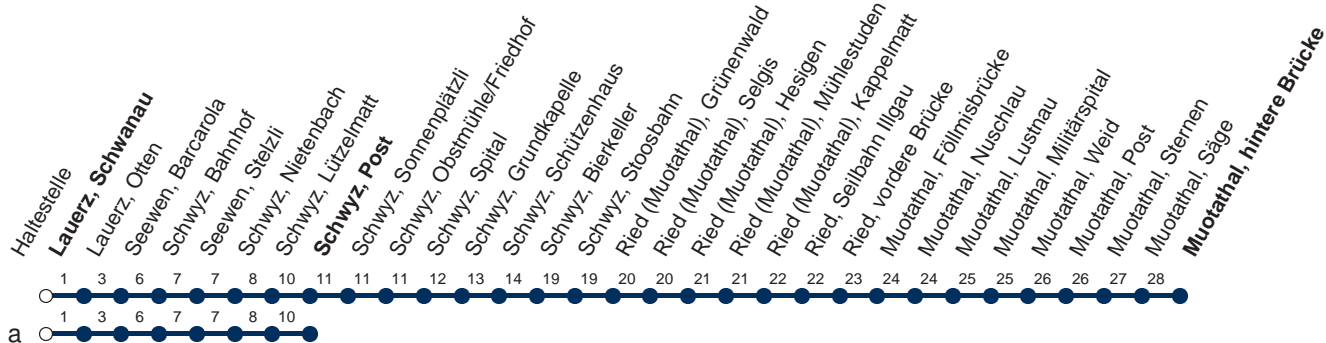

Haltestelle

Lauerz, Schwanau

1

Arth-Goldau - Lauerz - Schwyz - Muotathal

Montag - Freitag, sowie 2. Januar

Samstag

Sonntag, allg. Feiertage *

6	15a	45a	6		6	
7	15a		7		7	
8	15a		8	15a	8	15a
9	15a		9	15a	9	
10	15a		10		10	
11	15a		11	15a	11	15a
12	15a		12		12	
13	15a		13	15a	13	15a
14	15a		14		14	
15	15a		15		15	
16	15a		16	15a	16	15a
17	15a		17		17	
18	15a		18	15a	18	15a
19	15a		19	15a	19	15a
20	15a	29a [⊙]	29a [∇]	20	15a	29a
21	29			21	29	29
22	29			22	29	29
23	29a [⊙]	29 [∇]		23	29	29a
0	39a [∇]			0	39a	0

Gültig ab 09.06.19 bis 14.12.19

a : Linienvverlauf siehe oben

⊙ : fährt nur Montag - Donnerstag

∇ : fährt nur Freitag

* ohne 2. Januar

Am 25.12.18, 26.12.18, 01.01.19, 19.04.19, 22.04.19, 30.05.19, 10.06.19, 01.08.19 gilt der Sonntagsfahrplan.