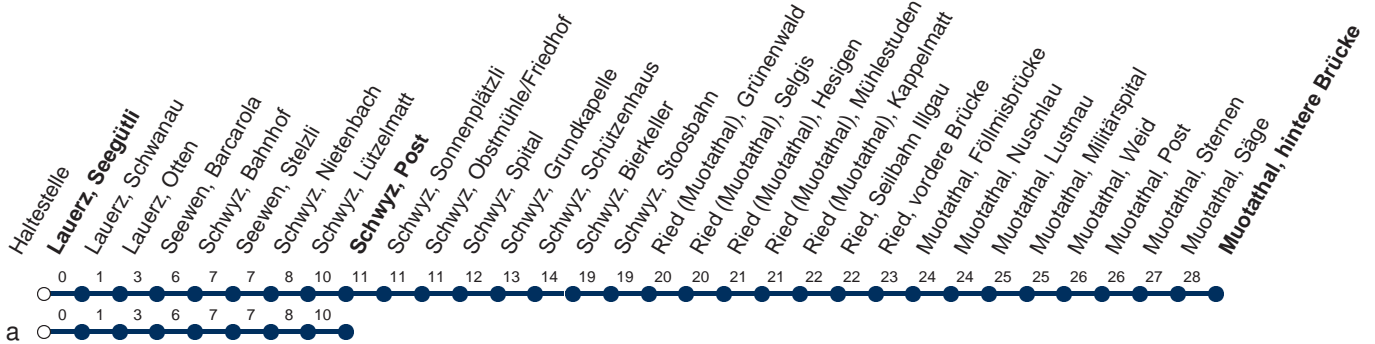

Haltestelle

Lauerz, Seegütli

1

**Arth-Goldau - Lauerz - Schwyz - Muotathal**

**Montag - Freitag, sowie 2. Januar**

**Samstag**

**Sonntag, allg. Feiertage \***

6	15a	45a	6		6	
7	15a		7		7	
8	15a		8	15a	8	15a
9	15a		9	15a	9	
10	15a		10		10	
11	15a		11	15a	11	15a
12	15a		12		12	
13	15a		13	15a	13	15a
14	15a		14		14	
15	15a		15		15	
16	15a		16	15a	16	15a
17	15a		17		17	
18	15a		18	15a	18	15a
19	15a		19	15a	19	15a
20	15a	29a <sup>⊙</sup>	29a <sup>∇</sup>	20	15a	29a
21	29			21	29	
22	29			22	29	
23	29a <sup>⊙</sup>	29 <sup>∇</sup>		23	29	29a
0	39a <sup>∇</sup>			0	39a	

Gültig ab 09.06.19 bis 14.12.19

a : Linienvverlauf siehe oben

⊙ : fährt nur Montag - Donnerstag

∇ : fährt nur Freitag

\* ohne 2. Januar

Am 25.12.18, 26.12.18, 01.01.19, 19.04.19, 22.04.19, 30.05.19, 10.06.19, 01.08.19 gilt der Sonntagsfahrplan.