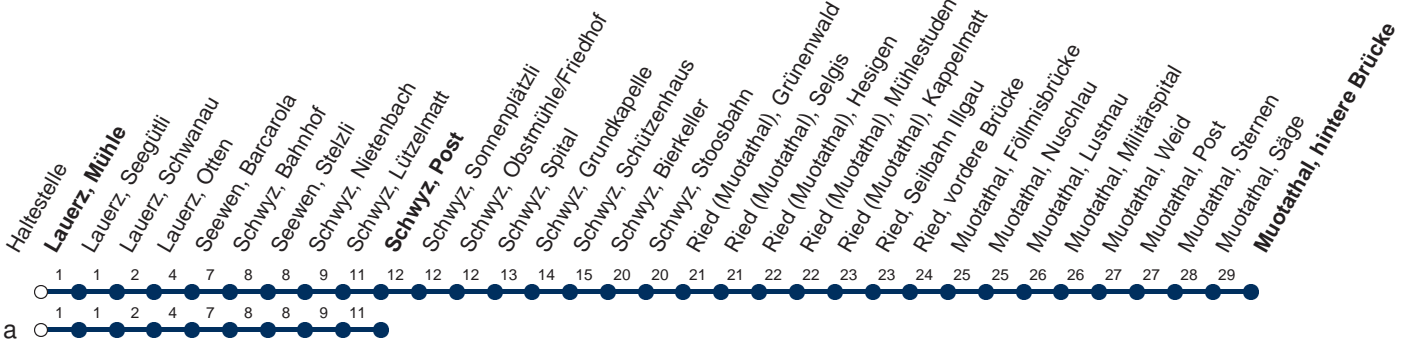

Haltestelle

Lauerz, Mühle

1

Arth-Goldau - Lauerz - Schwyz - Muotathal

Montag - Freitag, sowie 2. Januar

Samstag

Sonntag, allg. Feiertage *

6	14a	44a	6		6	
7	14a		7		7	
8	14a		8	14a	8	14a
9	14a		9	14a	9	
10	14a		10		10	
11	14a		11	14a	11	14a
12	14a		12		12	
13	14a		13	14a	13	14a
14	14a		14		14	
15	14a		15		15	
16	14a		16	14a	16	14a
17	14a		17		17	
18	14a		18	14a	18	14a
19	14a		19	14a	19	14a
20	14a	28a [⊙]	28a [▽]	20	14a	28a
21	28			21	28	
22	28			22	28	
23	28a [⊙]	28 [▽]		23	28	28a
0	38a [▽]			0	38a	

Gültig ab 09.06.19 bis 14.12.19

a : Linienvverlauf siehe oben

⊙ : fährt nur Montag - Donnerstag

▽ : fährt nur Freitag

* ohne 2. Januar

Am 25.12.18, 26.12.18, 01.01.19, 19.04.19, 22.04.19, 30.05.19, 10.06.19, 01.08.19 gilt der Sonntagsfahrplan.