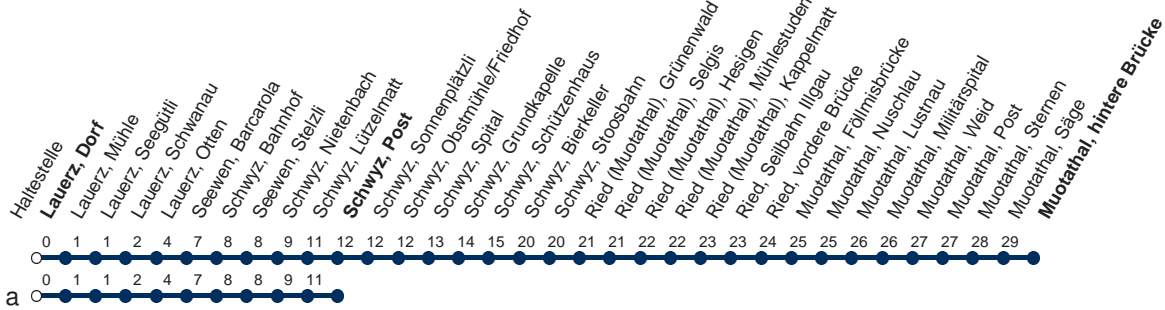

Haltestelle

Lauerz, Dorf

1

Arth-Goldau - Lauerz - Schwyz - Muotathal

	Montag - Freitag, sowie 2. Januar			Samstag		Sonntag, allg. Feiertage *			
6	14a	44a		6		6			
7	14a			7		7			
8	14a			8	14a	8	14a		
9	14a			9	14a	9			
10	14a			10		10			
11	14a			11	14a	11	14a		
12	14a			12		12			
13	14a			13	14a	13	14a		
14	14a			14		14			
15	14a			15		15			
16	14a			16	14a	16	14a		
17	14a			17		17			
18	14a			18	14a	18	14a		
19	14a			19	14a	19	14a		
20	14a	28a [⊙]	28a [∇]	20	14a	28a	20	14a	28a
21	28			21	28		21	28	
22	28			22	28		22	28	
23	28a [⊙]	28 [∇]		23	28		23	28a	
0	38a [∇]			0	38a		0		

Gültig ab 09.06.19 bis 14.12.19

a : Linienverlauf siehe oben

⊙ : fährt nur Montag - Donnerstag

∇ : fährt nur Freitag

* ohne 2. Januar

Am 25.12.18, 26.12.18, 01.01.19, 19.04.19, 22.04.19, 30.05.19, 10.06.19, 01.08.19 gilt der Sonntagsfahrplan.