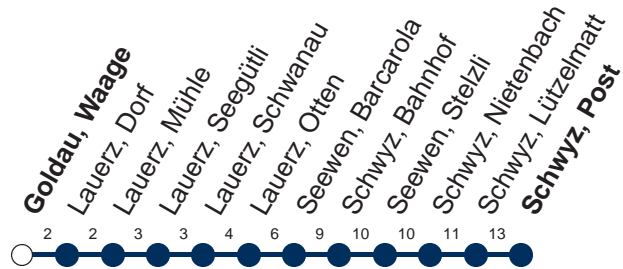

Haltestelle

Goldau, Waage

1

Arth-Goldau - Lauerz - Schwyz - Muotathal

Montag - Freitag, sowie 2. Januar			Samstag		Sonntag, allg. Feiertage *	
6	12	42	6		6	
7	12		7		7	
8	12		8	12	8	12
9	12		9	12	9	
10	12		10		10	
11	12		11	12	11	12
12	12		12		12	
13	12		13	12	13	12
14	12		14		14	
15	12		15		15	
16	12		16	12	16	12
17	12		17		17	
18	12		18	12	18	12
19	12		19	12	19	12
20	12		20	12	20	12
21			21		21	
22			22		22	
23			23		23	
0	36▽		0	36	0	

Gültig ab 09.06.19 bis 14.12.19

▽ : fährt nur Freitag

* ohne 2. Januar

Am 25.12.18, 26.12.18, 01.01.19, 19.04.19, 22.04.19, 30.05.19, 10.06.19, 01.08.19 gilt der Sonntagsfahrplan.

öV-LIVE