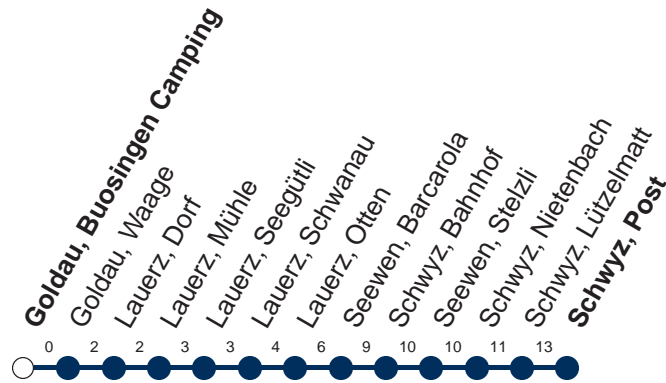

Haltestelle

Goldau, Buosingen Camping

1

Arth-Goldau - Lauerz - Schwyz - Muotathal

	Montag - Freitag, sowie 2. Januar		Samstag		Sonntag, allg. Feiertage *	
6	12	42	6		6	
7	12		7		7	
8	12		8	12	8	12
9	12		9	12	9	
10	12		10		10	
11	12		11	12	11	12
12	12		12		12	
13	12		13	12	13	12
14	12		14		14	
15	12		15		15	
16	12		16	12	16	12
17	12		17		17	
18	12		18	12	18	12
19	12		19	12	19	12
20	12		20	12	20	12
21			21		21	
22			22		22	
23			23		23	
0	36▽		0	36	0	

Gültig ab 09.06.19 bis 14.12.19

▽ : fährt nur Freitag

* ohne 2. Januar

Am 25.12.18, 26.12.18, 01.01.19, 19.04.19, 22.04.19, 30.05.19, 10.06.19, 01.08.19 gilt der Sonntagsfahrplan.

öV-LIVE