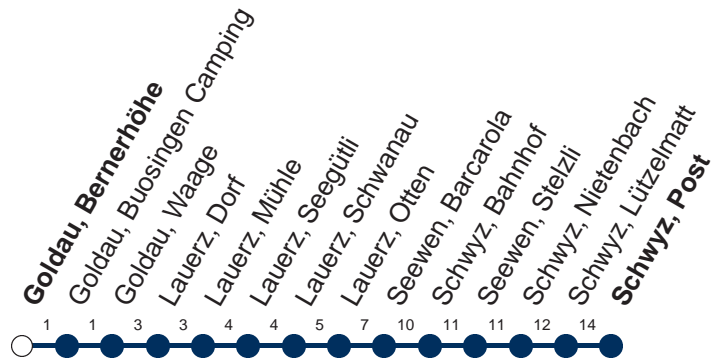

Haltestelle

Goldau, Bernerhöhe

1

Arth-Goldau - Lauerz - Schwyz - Muotathal

	Montag - Freitag, sowie 2. Januar		Samstag		Sonntag, allg. Feiertage *	
6	11	41	6		6	
7	11		7		7	
8	11		8	11	8	11
9	11		9	11	9	
10	11		10		10	
11	11		11	11	11	11
12	11		12		12	
13	11		13	11	13	11
14	11		14		14	
15	11		15		15	
16	11		16	11	16	11
17	11		17		17	
18	11		18	11	18	11
19	11		19	11	19	11
20	11		20	11	20	11
21			21		21	
22			22		22	
23			23		23	
0	35▽		0	35	0	

Gültig ab 09.06.19 bis 14.12.19

▽ : fährt nur Freitag

* ohne 2. Januar

Am 25.12.18, 26.12.18, 01.01.19, 19.04.19, 22.04.19, 30.05.19, 10.06.19, 01.08.19 gilt der Sonntagsfahrplan.

öV-LIVE