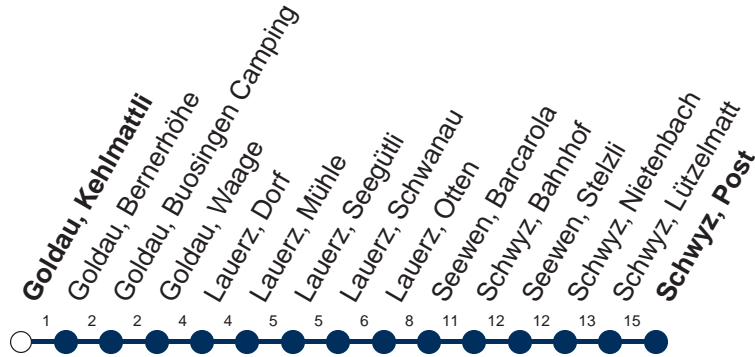

Haltestelle

Goldau, Kehlmattli

1

Arth-Goldau - Lauerz - Schwyz - Muotathal

	Montag - Freitag, sowie 2. Januar		Samstag		Sonntag, allg. Feiertage *	
6	10	40	6		6	
7	10		7		7	
8	10		8	10	8	10
9	10		9	10	9	
10	10		10		10	
11	10		11	10	11	10
12	10		12		12	
13	10		13	10	13	10
14	10		14		14	
15	10		15		15	
16	10		16	10	16	10
17	10		17		17	
18	10		18	10	18	10
19	10		19	10	19	10
20	10		20	10	20	10
21			21		21	
22			22		22	
23			23		23	
0	34	∇	0	34	0	

Gültig ab 09.06.19 bis 14.12.19

∇ : fährt nur Freitag

* ohne 2. Januar

Am 25.12.18, 26.12.18, 01.01.19, 19.04.19, 22.04.19, 30.05.19, 10.06.19, 01.08.19 gilt der Sonntagsfahrplan.

öV-LIVE