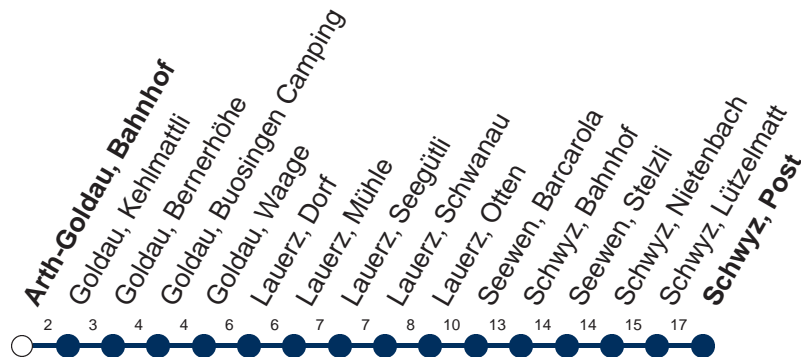

Haltestelle

Arth-Goldau, Bahnhof

1

Arth-Goldau - Lauerz - Schwyz - Muotathal

Montag - Freitag, sowie 2. Januar			Samstag	Sonntag, allg. Feiertage *	
6	08	38	6		6
7	08		7		7
8	08		8	08	8 08
9	08		9	08	9
10	08		10		10
11	08		11	08	11 08
12	08		12		12
13	08		13	08	13 08
14	08		14		14
15	08		15		15
16	08		16	08	16 08
17	08		17		17
18	08		18	08	18 08
19	08		19	08	19 08
20	08		20	08	20 08
21			21		21
22			22		22
23			23		23
0	32▽		0	32	0

Gültig ab 09.06.19 bis 14.12.19

▽ : fährt nur Freitag

* ohne 2. Januar

Am 25.12.18, 26.12.18, 01.01.19, 19.04.19, 22.04.19, 30.05.19, 10.06.19, 01.08.19 gilt der Sonntagsfahrplan.

öV-LIVE