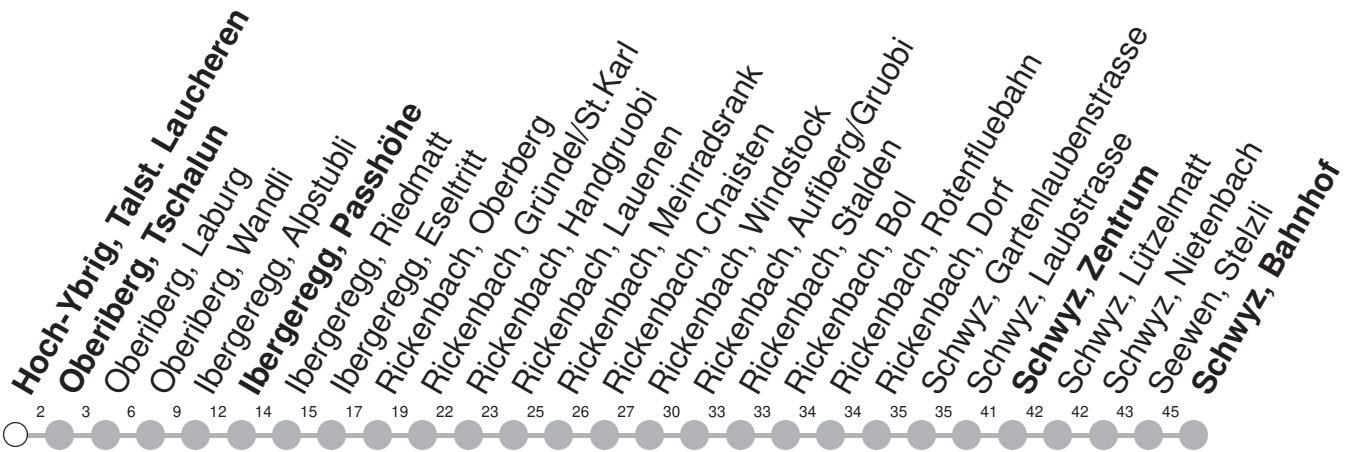

505

→ Schwyz, Bahnhof

Hoch-Ybrig, Talst. Laucheren

🕒	Montag - Freitag	Samstag	Sonntag*	🕒
11	07 [Ⓚ]	07 [Ⓚ]	07 [Ⓚ]	11
12				12
13				13
14				14
15	07 ^{ⓐⓀ}	07 ^{ⓐⓀ}	07 ^{ⓐⓀ}	15
16	07 ^{ⓒⓀ}	07 ^{ⓒⓀ}	07 ^{ⓒⓀ}	16
17		07 ^{ⓐⓀ}	07 ^{ⓐⓀ}	17

Gültig ab 15.12.2024

Ⓚ : Kleinbus, Platzzahl beschränkt

ⓐ : verkehrt 24.03.2025 - 13.12.2025

ⓐ : verkehrt 29.05.2025 - 12.10.2025

GRUPPEN: Reservation obligatorisch

ⓒ : verkehrt 15.12.2024 - 23.03.2025

VELOS: Beförderung nicht möglich

* Als Sonntag gelten zusätzlich: 25.12., 26.12., 01.01., 18.04., 21.04., 29.05., 09.06., 01.08.

öV-PLUS