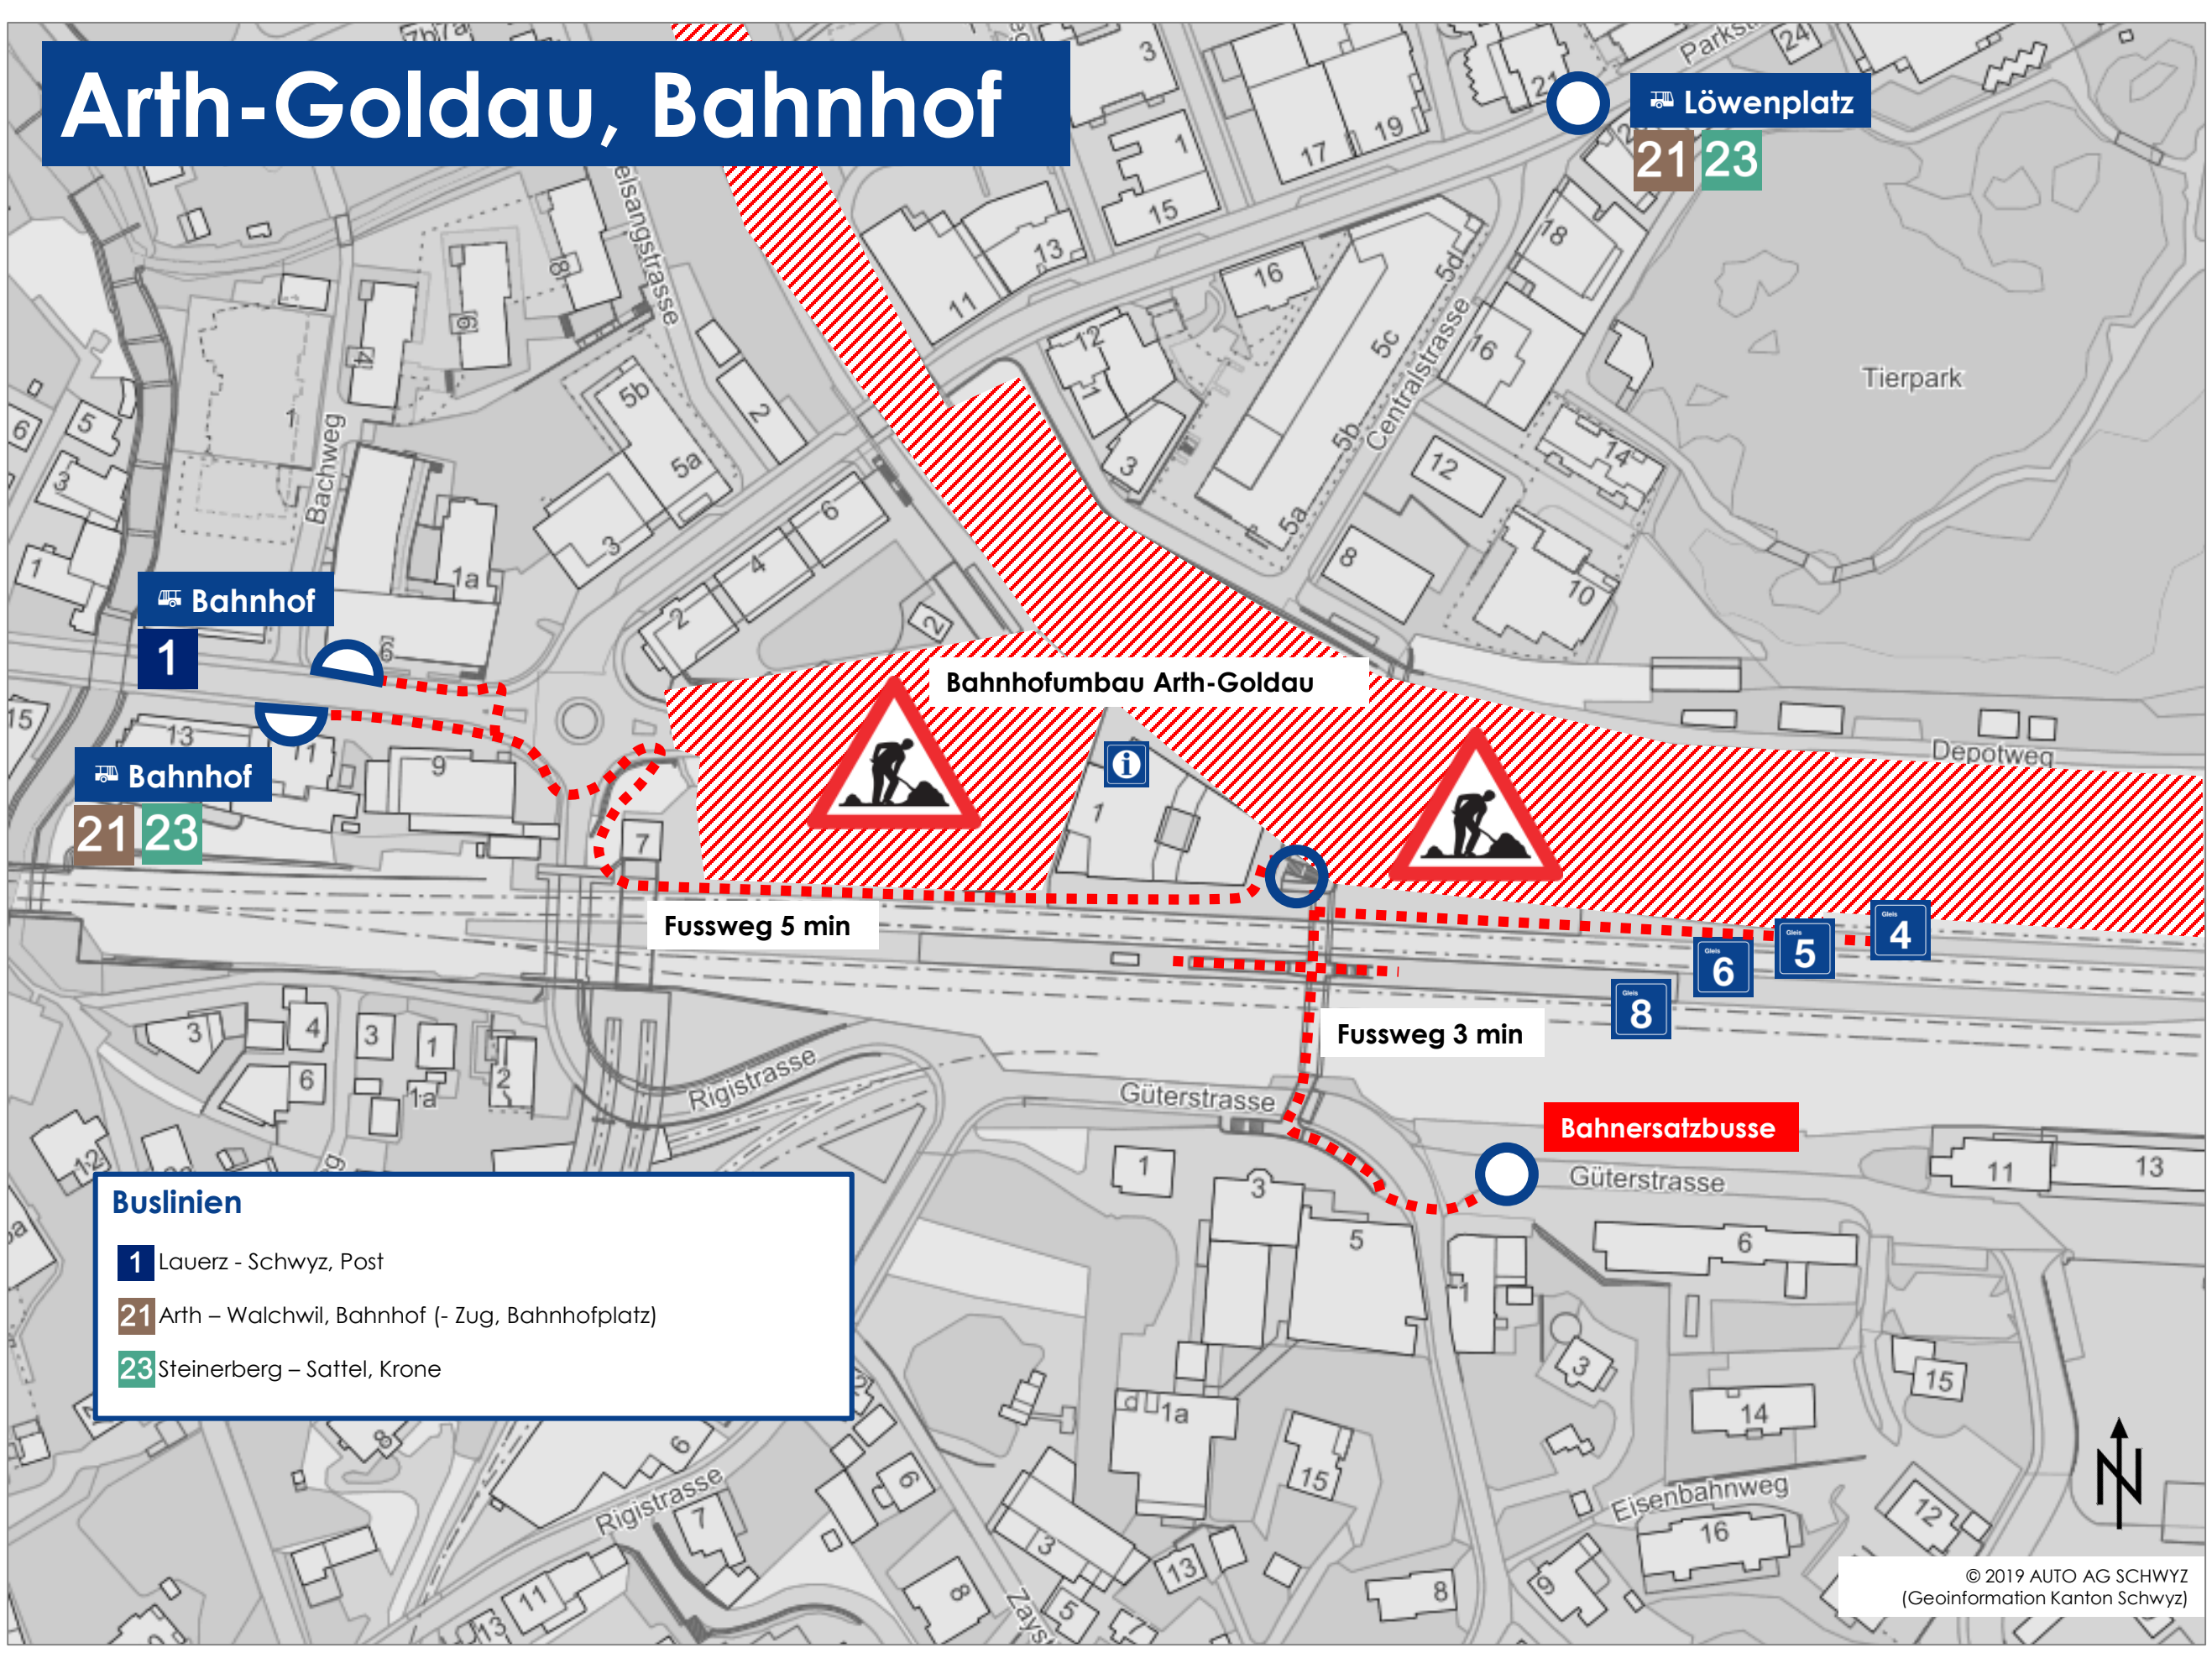

# Arth-Goldau, Bahnhof

Löwenplatz  
21 23

Bahnhof  
1

Bahnhof  
21 23

Bahnhofumbau Arth-Goldau

Fussweg 5 min

Fussweg 3 min

**Bahnersatzbusse**

- Buslinien**
- 1** Lauerz - Schwyz, Post
  - 21** Arth – Walchwil, Bahnhof (- Zug, Bahnhofplatz)
  - 23** Steinerberg – Sattel, Krone