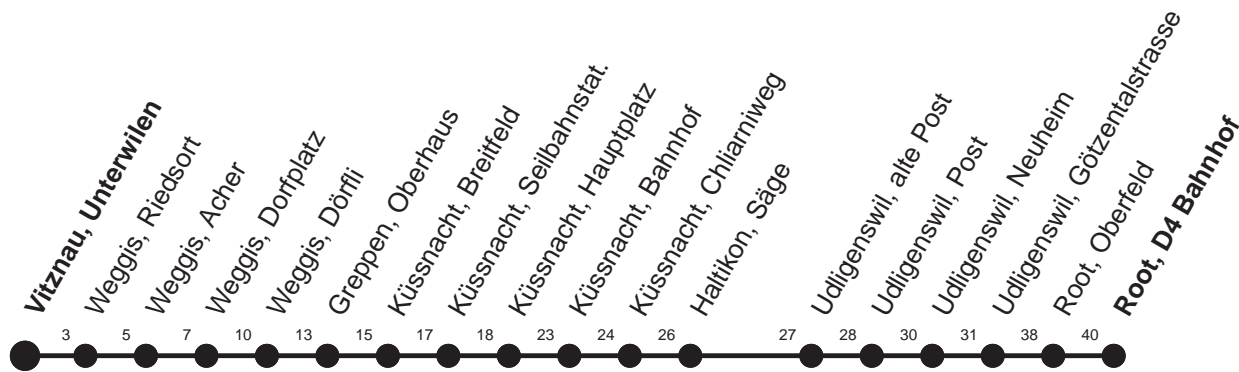

28

HALT AUF VERLANGEN

Für Anschlüsse und Einhaltung
der Abfahrtszeiten besteht
keine Gewähr

Abfahrtszeiten ab Vitznau, Unterwilen

Richtung
Root D4, Bahnhof

Montag - Freitag, sowie 2. Januar

6	08
7	08
8	08
9	
10	
11	
12	
13	
14	
15	
16	
17	08

Gültig ab 11.12.2011

* ohne 2. Januar
Am 26.12.11, 06.04.12, 09.04.12, 17.05.12, 28.05.12, 01.08.12 gilt der Sonntagsfahrplan.