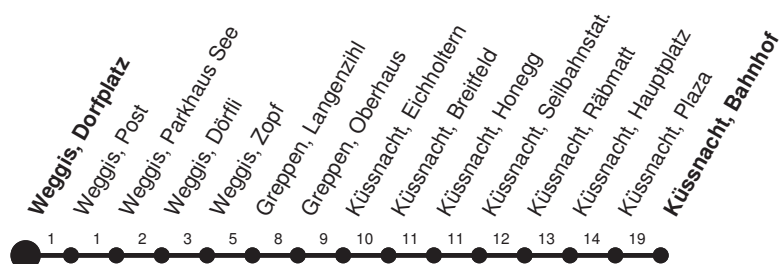

**HALT AUF VERLANGEN**

Für Anschlüsse und Einhaltung  
der Abfahrtszeiten besteht  
keine Gewähr

# Abfahrtszeiten ab Weggis, Dorfplatz

Richtung  
**Küssnacht, Bahnhof**

**Montag - Freitag, sowie 2. Januar**

**Samstag**

**Sonntag, allg. Feiertage \***

0 31

0 31

0

Gültig ab 11.12.2011

\* ohne 2. Januar

Am 26.12.11, 06.04.12, 09.04.12, 17.05.12, 28.05.12, 01.08.12 gilt der Sonntagsfahrplan.