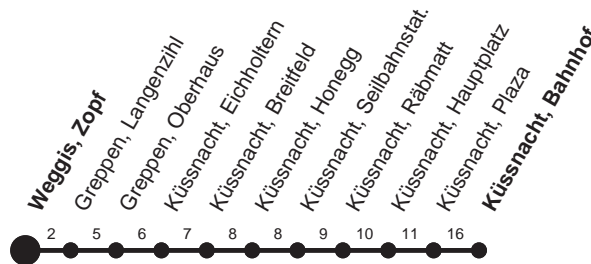

**HALT AUF VERLANGEN**

Für Anschlüsse und Einhaltung der Abfahrtszeiten besteht keine Gewähr

**Abfahrtszeiten ab Weggis, Zopf**

Richtung  
**Küssnacht, Bahnhof**

Montag - Freitag, sowie 2. Januar		Samstag	Sonntag, allg. Feiertage *		
5	35	5		5	
6	08 38	6	08 38	6	08 38
7	08 32 <sub>g</sub>	7	38	7	38
8	08 38	8	08	8	08
9	08 38	9	08 38	9	08 38
10	08 38	10	08 38	10	08 38
11	08 38	11	08 38	11	08 38
12	08 38	12	08 38	12	08 38
13	08 38	13	08 38	13	08 38
14	08 38	14	08 38	14	08 38
15	08 38	15	08 38	15	08 38
16	08 38	16	08 38	16	08 38
17	08 38	17	08 38	17	08 38
18	08 38	18	08 38	18	08 38
19	08 38	19	08	19	08
20	08 38	20	08	20	08
21	08	21	08	21	08
22	11	22	08	22	08
23	11	23	19	23	11
0	36 <sup>Ⓞ</sup>	0	35	0	
1		1		1	
2	32 <sup>Ⓝ</sup> ∇ <sup>Ⓞ</sup>	2	32 <sup>Ⓝ</sup> ∇	2	
3		3		3	
4	07 <sup>Ⓝ</sup> ∇ <sup>Ⓞ</sup>	4	07 <sup>Ⓝ</sup> ∇	4	
5	10 <sup>Ⓝ</sup> ∇ <sup>Ⓞ</sup>	5	10 <sup>Ⓝ</sup> ∇	5	

Gültig ab 11.12.2011

Ⓝ : Nachtstern nur Nachtsternbillette gültig

∇ : verkehrt ab Küssnacht, Plaza via Meggen nach Luzern, Bahnhof

g : verkehrt ab Küssnacht, Bahnhof ohne Halt bis Immensee, Gymnasium

Ⓞ : fährt nur Freitag

\* ohne 2. Januar

Am 26.12.11, 06.04.12, 09.04.12, 17.05.12, 28.05.12, 01.08.12 gilt der Sonntagsfahrplan.