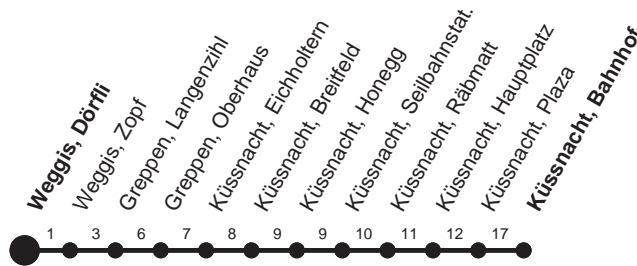

HALT AUF VERLANGEN

Für Anschlüsse und Einhaltung der Abfahrtszeiten besteht keine Gewähr

Abfahrtszeiten ab Weggis, Dörfli

Richtung
Küssnacht, Bahnhof

Montag - Freitag, sowie 2. Januar		Samstag	Sonntag, allg. Feiertage *	
5	34	5		5
6	07 37	6	07 37	6 07 37
7	07 31 ^g	7	37	7 37
8	07 37	8	07	8 07
9	07 37	9	07 37	9 07 37
10	07 37	10	07 37	10 07 37
11	07 37	11	07 37	11 07 37
12	07 37	12	07 37	12 07 37
13	07 37	13	07 37	13 07 37
14	07 37	14	07 37	14 07 37
15	07 37	15	07 37	15 07 37
16	07 37	16	07 37	16 07 37
17	07 37	17	07 37	17 07 37
18	07 37	18	07 37	18 07 37
19	07 37	19	07	19 07
20	07 37	20	07	20 07
21	07	21	07	21 07
22	10	22	07	22 07
23	10	23	18	23 10
0	35 [∇]	0	34	0

Gültig ab 11.12.2011

g : verkehrt ab Küssnacht, Bahnhof ohne Halt bis Immensee, Gymnasium

∇ : fährt nur Freitag

* ohne 2. Januar

Am 26.12.11, 06.04.12, 09.04.12, 17.05.12, 28.05.12, 01.08.12 gilt der Sonntagsfahrplan.