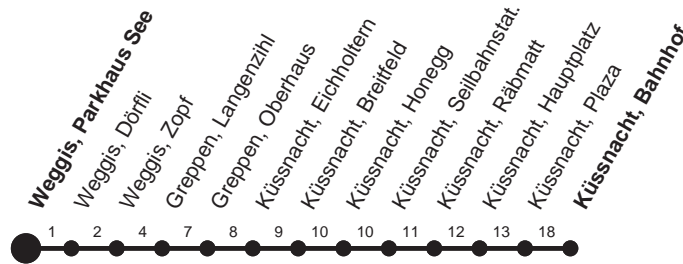

**HALT AUF VERLANGEN**

Für Anschlüsse und Einhaltung  
der Abfahrtszeiten besteht  
keine Gewähr

# Abfahrtszeiten ab Weggis, Parkhaus See

Richtung  
**Küssnacht, Bahnhof**

Montag - Freitag, sowie 2. Januar			Samstag			Sonntag, allg. Feiertage *		
5	33		5			5		
6	06	36	6	06	36	6	06	36
7	06	30 <sub>g</sub>	7	36		7	36	
8	06	36	8	06		8	06	
9	06	36	9	06	36	9	06	36
10	06	36	10	06	36	10	06	36
11	06	36	11	06	36	11	06	36
12	06	36	12	06	36	12	06	36
13	06	36	13	06	36	13	06	36
14	06	36	14	06	36	14	06	36
15	06	36	15	06	36	15	06	36
16	06	36	16	06	36	16	06	36
17	06	36	17	06	36	17	06	36
18	06	36	18	06	36	18	06	36
19	06	36	19	06		19	06	
20	06	36	20	06		20	06	
21	06		21	06		21	06	
22	09		22	06		22	06	
23	09		23	17		23	09	
0	34 <sub>▽</sub>		0	33		0		

Gültig ab 11.12.2011

g : verkehrt ab Küssnacht, Bahnhof ohne Halt bis  
Immensee, Gymnasium

▽ : fährt nur Freitag

\* ohne 2. Januar

Am 26.12.11, 06.04.12, 09.04.12, 17.05.12, 28.05.12, 01.08.12 gilt der Sonntagsfahrplan.