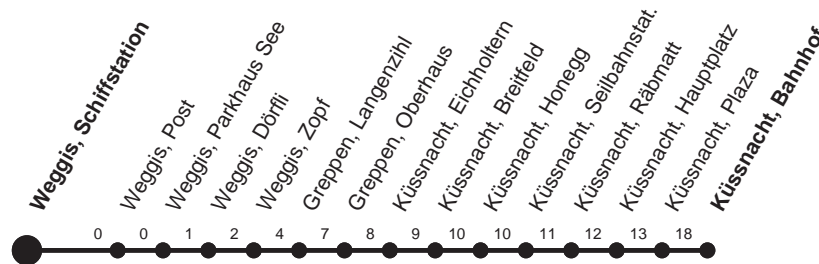

HALT AUF VERLANGEN

Für Anschlüsse und Einhaltung der Abfahrtszeiten besteht keine Gewähr

Abfahrtszeiten ab Weggis, Schiffstation

Richtung
Küssnacht, Bahnhof

Montag - Freitag, sowie 2. Januar		Samstag	Sonntag, allg. Feiertage *	
5	33	5		5
6	06 36	6	06 36	6 06 36
7	06 30 _g	7	36	7 36
8	06 36	8	06	8 06
9	06 36	9	06 36	9 06 36
10	06 36	10	06 36	10 06 36
11	06 36	11	06 36	11 06 36
12	06 36	12	06 36	12 06 36
13	06 36	13	06 36	13 06 36
14	06 36	14	06 36	14 06 36
15	06 36	15	06 36	15 06 36
16	06 36	16	06 36	16 06 36
17	06 36	17	06 36	17 06 36
18	06 36	18	06 36	18 06 36
19	06 36	19	06	19 06
20	06 36	20	06	20 06
21	06	21	06	21 06
22	09	22	06	22 06
23	09	23	15	23 09

Gültig ab 11.12.2011

g : verkehrt ab Küssnacht, Bahnhof ohne Halt bis Immensee, Gymnasium

* ohne 2. Januar
Am 26.12.11, 06.04.12, 09.04.12, 17.05.12, 28.05.12, 01.08.12 gilt der Sonntagsfahrplan.