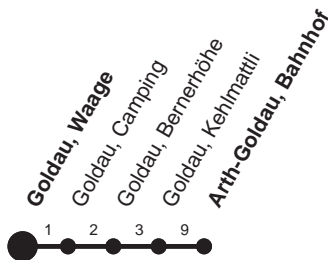

**HALT AUF VERLANGEN**

Für Anschlüsse und Einhaltung der Abfahrtszeiten besteht keine Gewähr

# Abfahrtszeiten ab Goldau, Waage

Richtung  
**Arth-Goldau, Bahnhof**

Montag - Freitag, sowie 2. Januar		Samstag	Sonntag, allg. Feiertage *
5	46	5	5
6	30 53	6	6
7	56	7	7
8		8	8
9		9	9
10		10	10
11		11	11
12		12	12
13		13	13
14		14	14
15		15	15
16	41	16	16
17	41	17	17
18	41	18	18
19		19	19
20		20	20
21		21	21
22		22	22
23		23	23
0	12▽	0 13	0

Gültig ab 11.12.2011

▽ : fährt nur Freitag

\* ohne 2. Januar  
Am 26.12.11, 06.04.12, 09.04.12, 17.05.12, 28.05.12, 01.08.12 gilt der Sonntagsfahrplan.