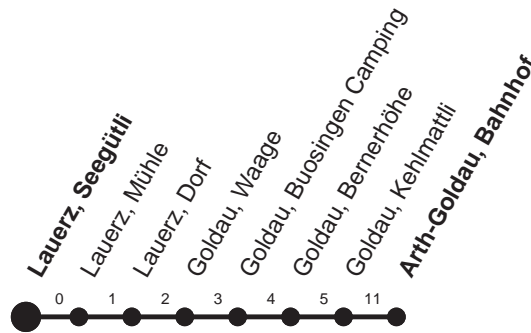

**HALT AUF VERLANGEN**

Für Anschlüsse und Einhaltung  
der Abfahrtszeiten besteht  
keine Gewähr

# Abfahrtszeiten ab Lauerz, Seegütli

Richtung  
**Arth-Goldau, Bahnhof**

Montag - Freitag, sowie 2. Januar		Samstag	Sonntag, allg. Feiertage *
5	44	5	5
6	28 51	6	6
7	54	7 54L	7 54L
8	54L	8	8
9	54L	9 24L	9
10	54L	10	10
11	54L	11 24L	11 24L
12	54L	12 54L	12 54L
13	54L	13	13
14	54L	14	14
15	54L	15 54L	15 54L
16	39	16	16
17	39	17 54L	17 54L
18	39	18 54L	18 54L
19	54L	19 54L	19 54L
20	54L	20 54L	20 54L
21	54L	21 54L	21 54L
22	54L	22 54L	22 54L
23		23	23
0	10▽	0 11	0

Gültig ab 11.12.2011

L : Fährt nur bis Lauerz, Dorf

▽ : fährt nur Freitag

\* ohne 2. Januar

Am 26.12.11, 06.04.12, 09.04.12, 17.05.12, 28.05.12, 01.08.12 gilt der Sonntagsfahrplan.