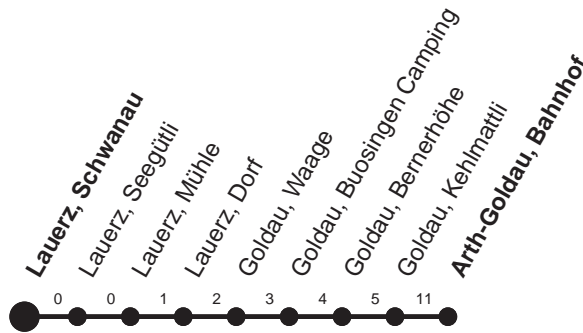

**HALT AUF VERLANGEN**

Für Anschlüsse und Einhaltung  
der Abfahrtszeiten besteht  
keine Gewähr

# Abfahrtszeiten ab Lauerz, Schwanau

Richtung  
**Arth-Goldau, Bahnhof**

	Montag - Freitag, sowie 2. Januar	Samstag	Sonntag, allg. Feiertage *
5	44	5	5
6	28                      51	6	6
7	54	7 54L	7 54L
8	54L	8	8
9	54L	9 24L	9
10	54L	10	10
11	54L	11 24L	11 24L
12	54L	12 54L	12 54L
13	54L	13	13
14	54L	14	14
15	54L	15 54L	15 54L
16	39	16	16
17	39	17 54L	17 54L
18	39	18 54L	18 54L
19	54L	19 54L	19 54L
20	54L	20 54L	20 54L
21	54L	21 54L	21 54L
22	54L	22 54L	22 54L
23		23	23
0	10▽	0 11	0

Gültig ab 11.12.2011

L : Fährt nur bis Lauerz, Dorf

▽ : fährt nur Freitag

\* ohne 2. Januar

Am 26.12.11, 06.04.12, 09.04.12, 17.05.12, 28.05.12, 01.08.12 gilt der Sonntagsfahrplan.